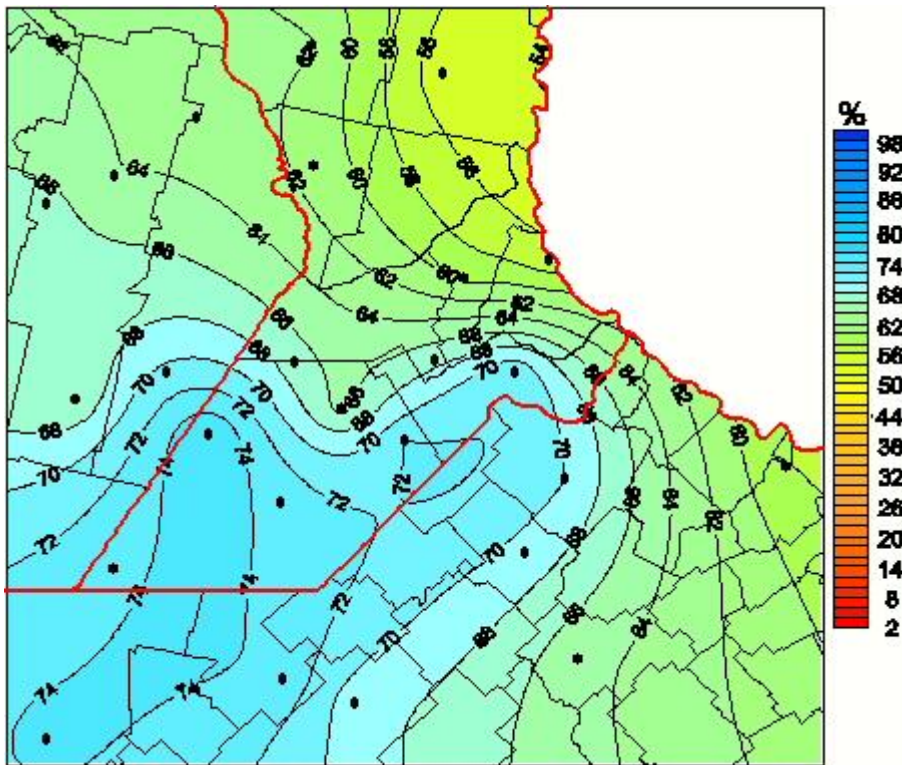

Humedad Relativa

Mapa de humedad relativa de las las últimas 24 horas.
(Desde las 8:00AM hasta las 8:00AM). Se actualiza a las 10:00hs.