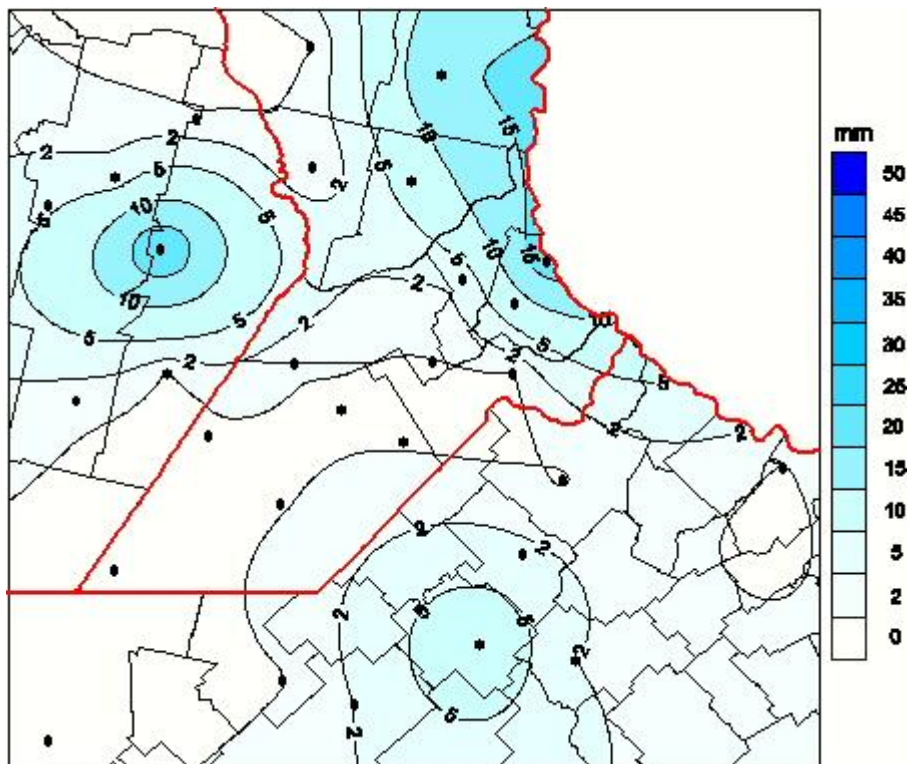

Lluvias

Mapa de precipitación acumulada en las últimas 72 horas.
(Desde las 8:00AM hasta las 8:00AM). Se actualiza a las 10:00hs.