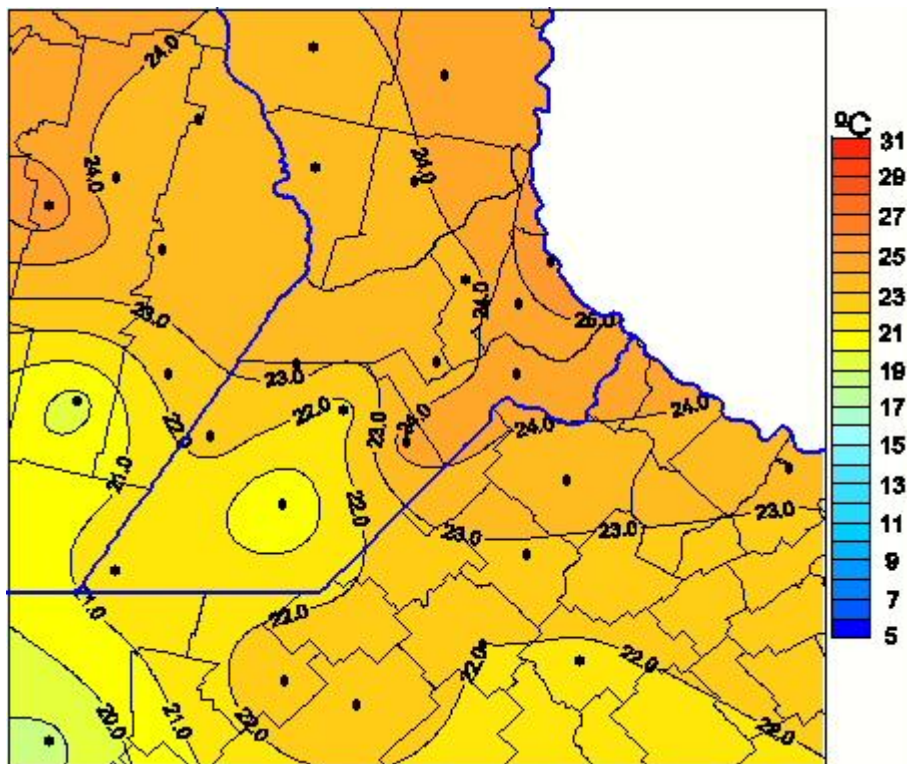

Temperaturas Medias

Mapa de temperaturas medias de las las últimas 72 horas.
(Desde las 8:00AM hasta las 8:00AM). Se actualiza a las 10:00hs.