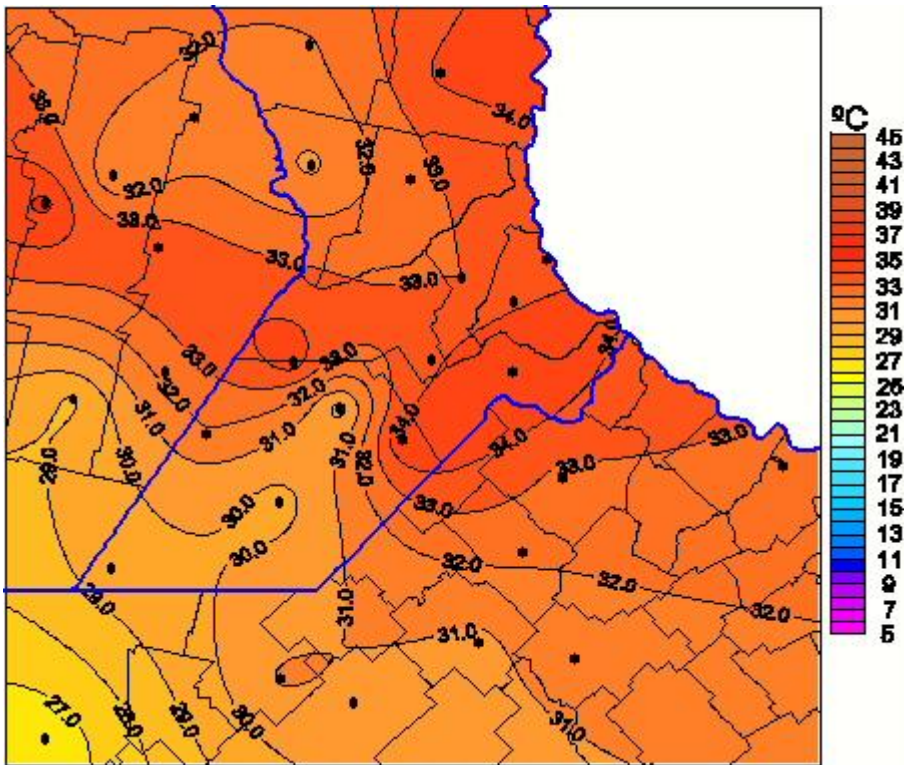

Temperaturas Máximas

Mapa de temperaturas máximas de las últimas 72 horas.
(Desde las 8:00AM hasta las 8:00AM). Se actualiza a las 10:00hs.