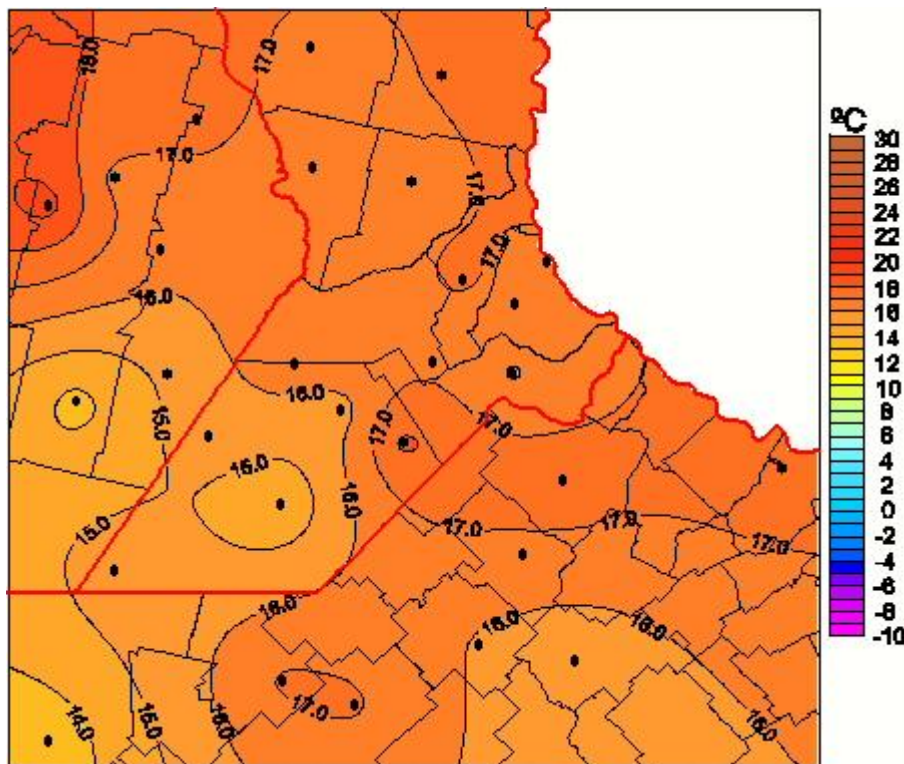

Temperaturas Mínimas

Mapa de temperaturas mínimas de las las últimas 72 horas.
(Desde las 8:00AM hasta las 8:00AM). Se actualiza a las 10:00hs.