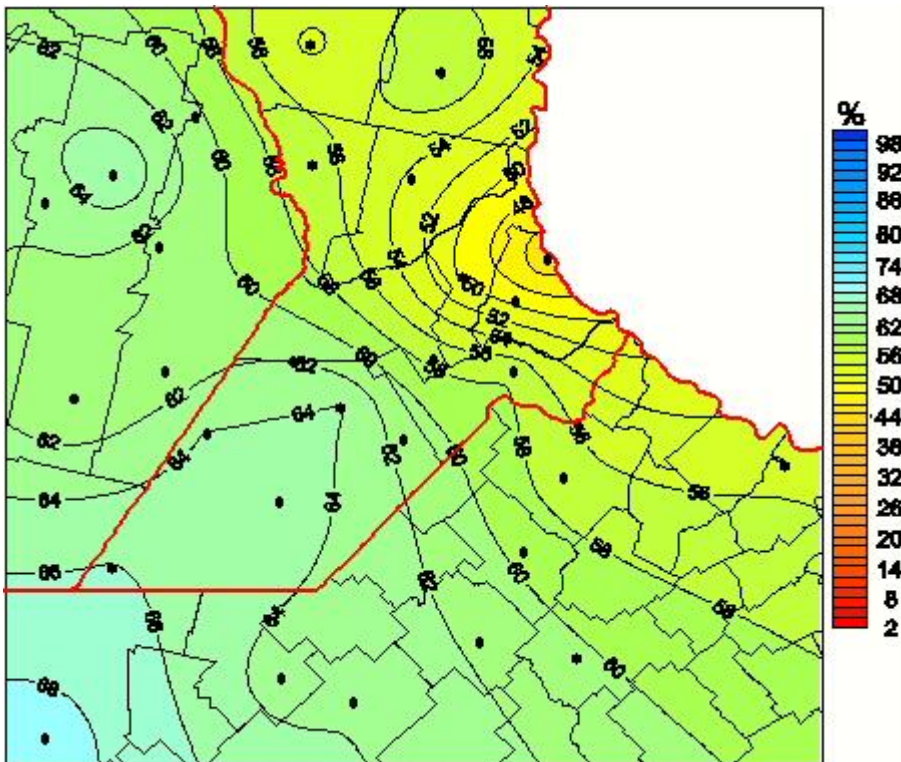

Humedad Relativa

Mapa de humedad relativa de las las últimas 72 horas.
(Desde las 8:00AM hasta las 8:00AM). Se actualiza a las 10:00hs.