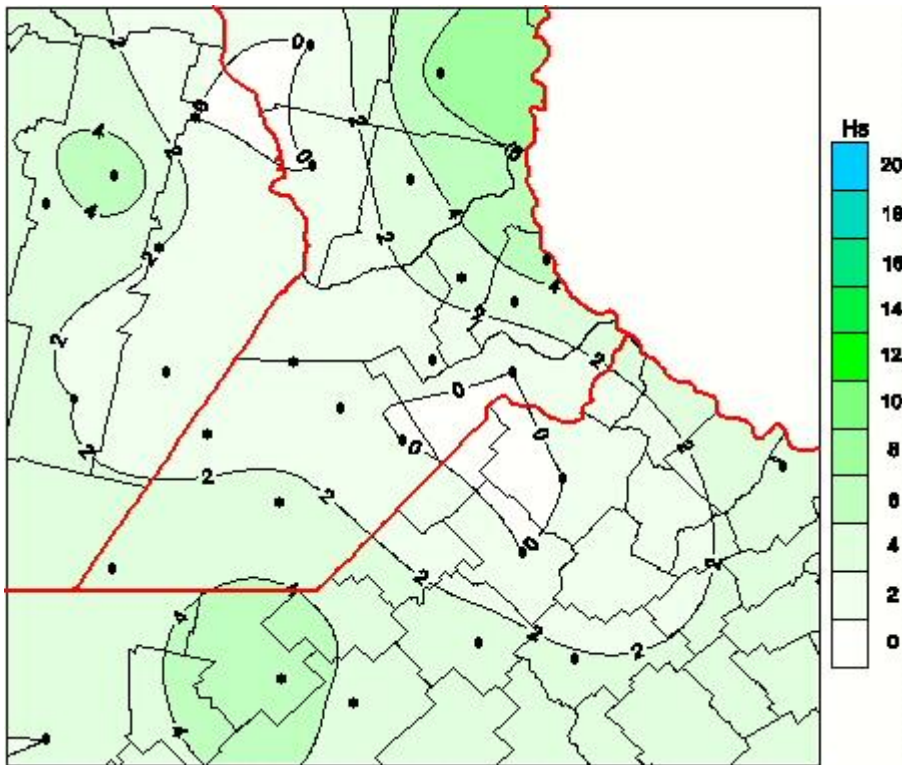

Humedad de Hoja

Mapa de humedad de hoja de las las últimas 72 horas.
(Desde las 8:00AM hasta las 8:00AM). Se actualiza a las 10:00hs.

BOLSA
DE COMERCIO
DE ROSARIO

 www.facebook.com/BCROficial

 twitter.com/bcrgrensa