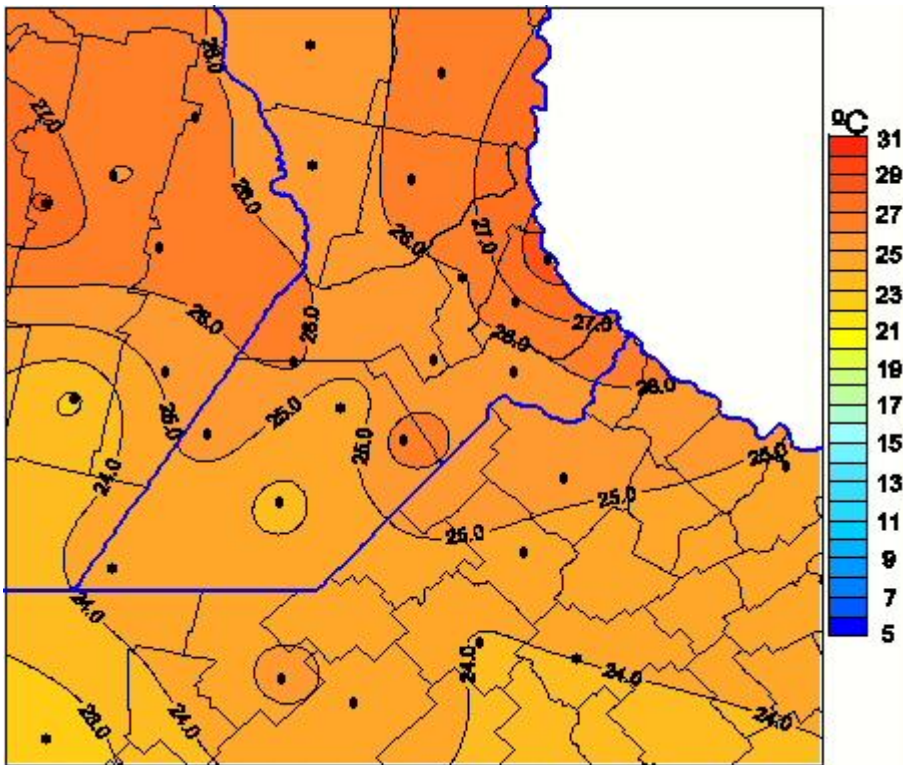

# Temperaturas Medias

Mapa de temperaturas medias de las las últimas 24 horas.  
(Desde las 8:00AM hasta las 8:00AM). Se actualiza a las 10:00hs.