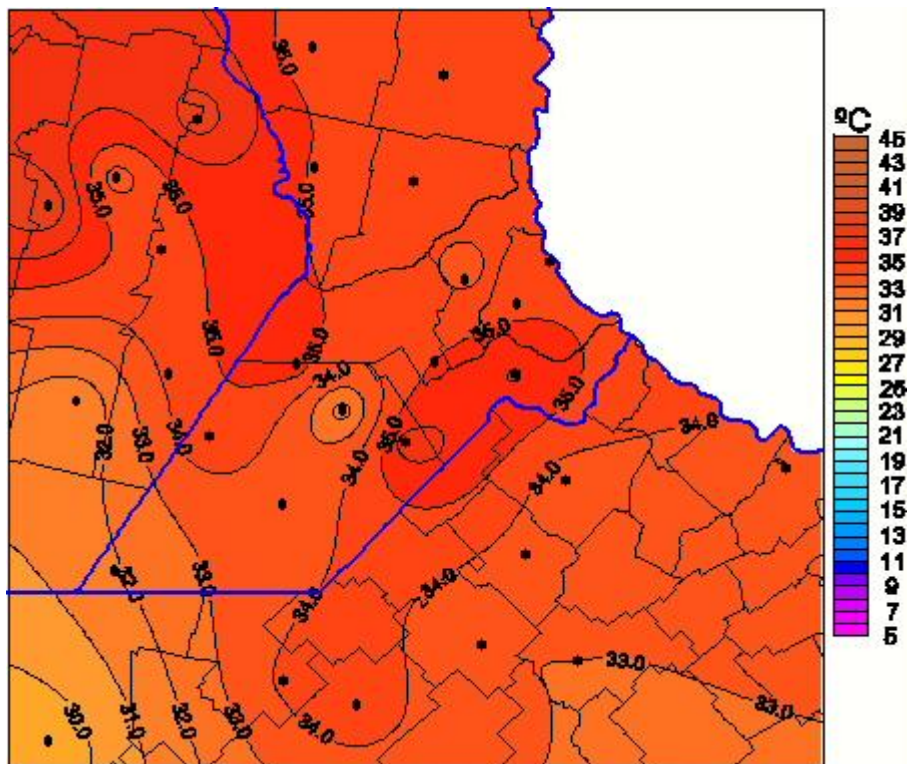

Temperaturas Máximas

Mapa de temperaturas máximas de las últimas 24 horas.
(Desde las 8:00AM hasta las 8:00AM). Se actualiza a las 10:00hs.