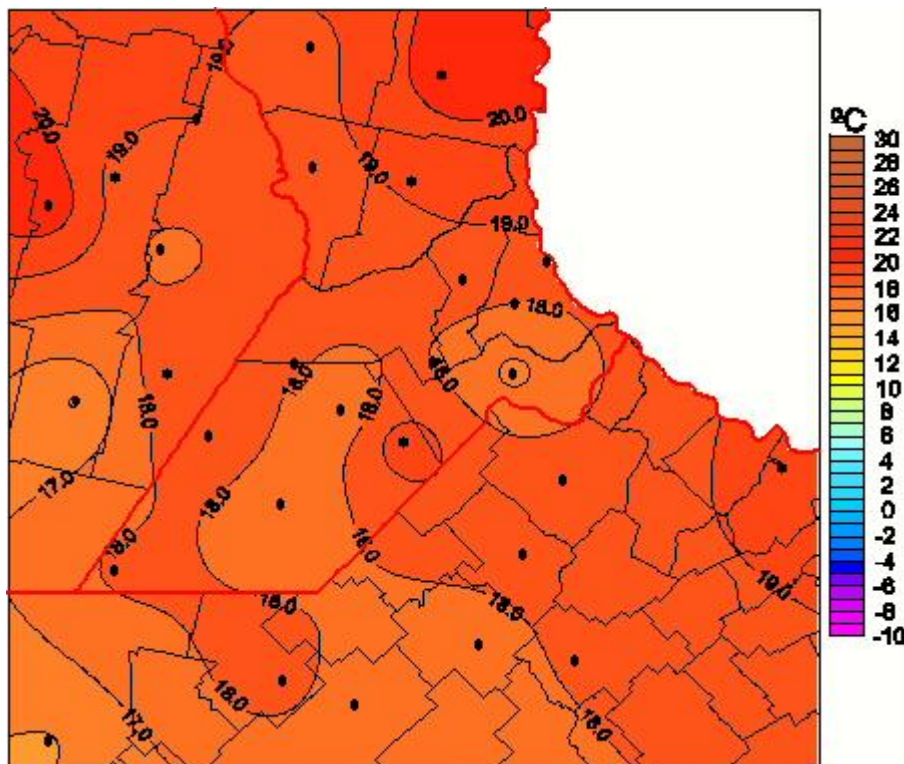

Temperaturas Mínimas

Mapa de temperaturas mínimas de las las últimas 24 horas.
(Desde las 8:00AM hasta las 8:00AM). Se actualiza a las 10:00hs.