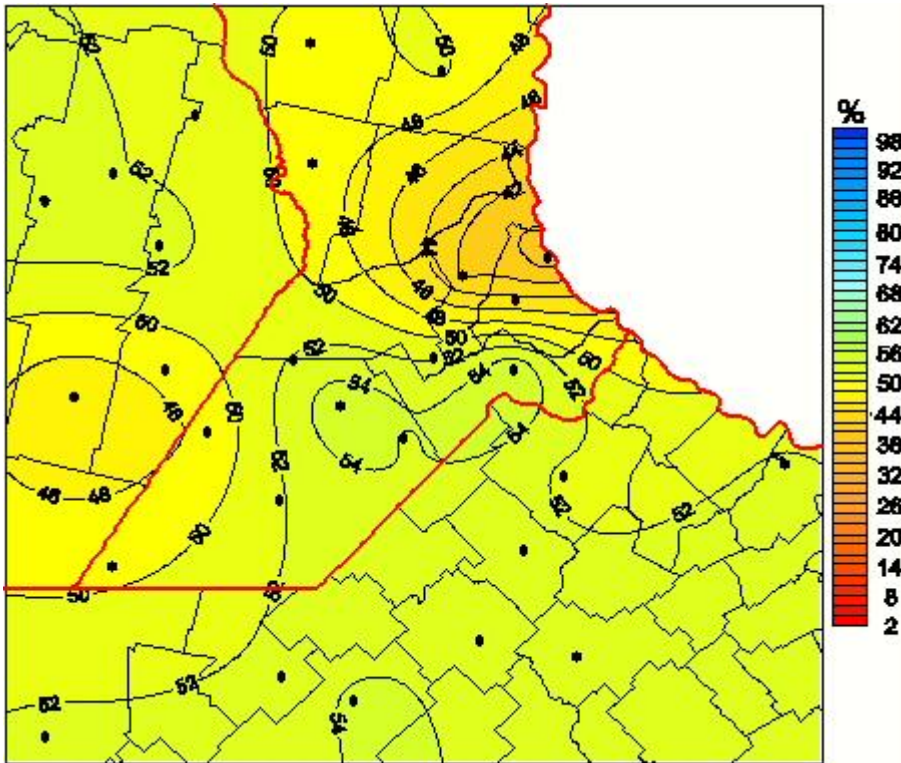

# Humedad Relativa

Mapa de humedad relativa de las últimas 24 horas.  
(Desde las 8:00AM hasta las 8:00AM). Se actualiza a las 10:00hs.