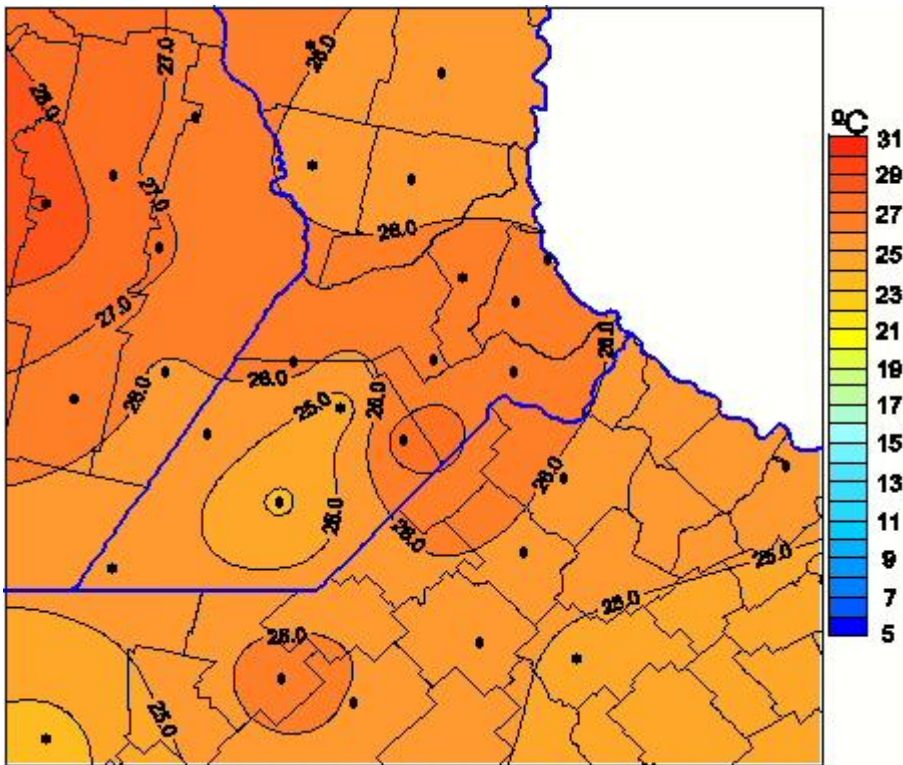

# Temperaturas Medias

Mapa de temperaturas medias de las las últimas 24 horas.  
(Desde las 8:00AM hasta las 8:00AM). Se actualiza a las 10:00hs.