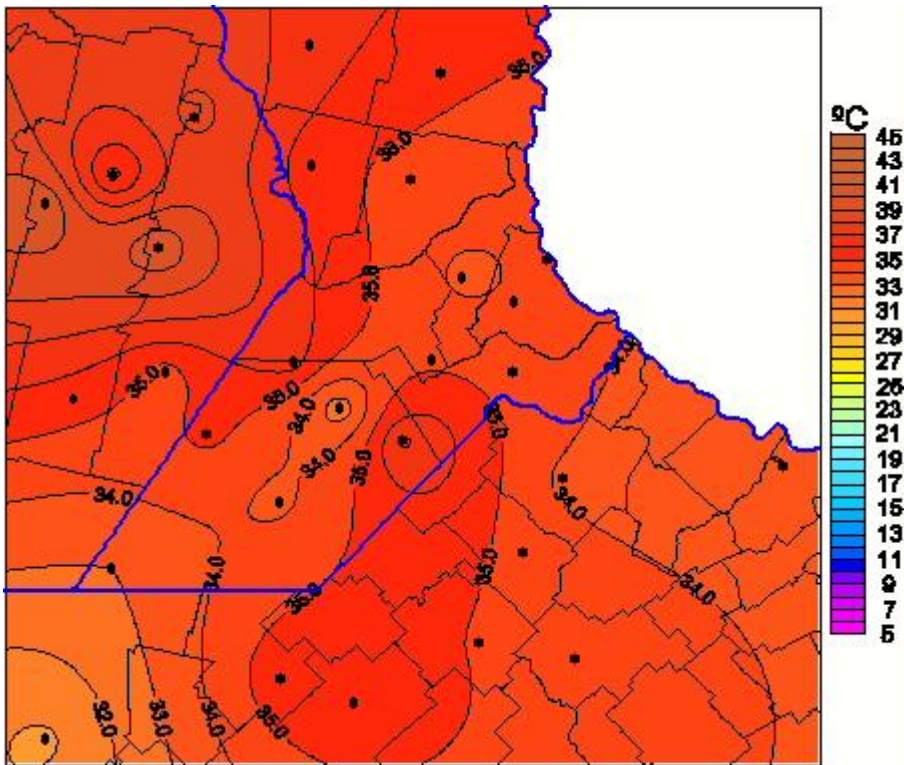

Temperaturas Máximas

Mapa de temperaturas máximas de las las últimas 24 horas.
(Desde las 8:00AM hasta las 8:00AM). Se actualiza a las 10:00hs.