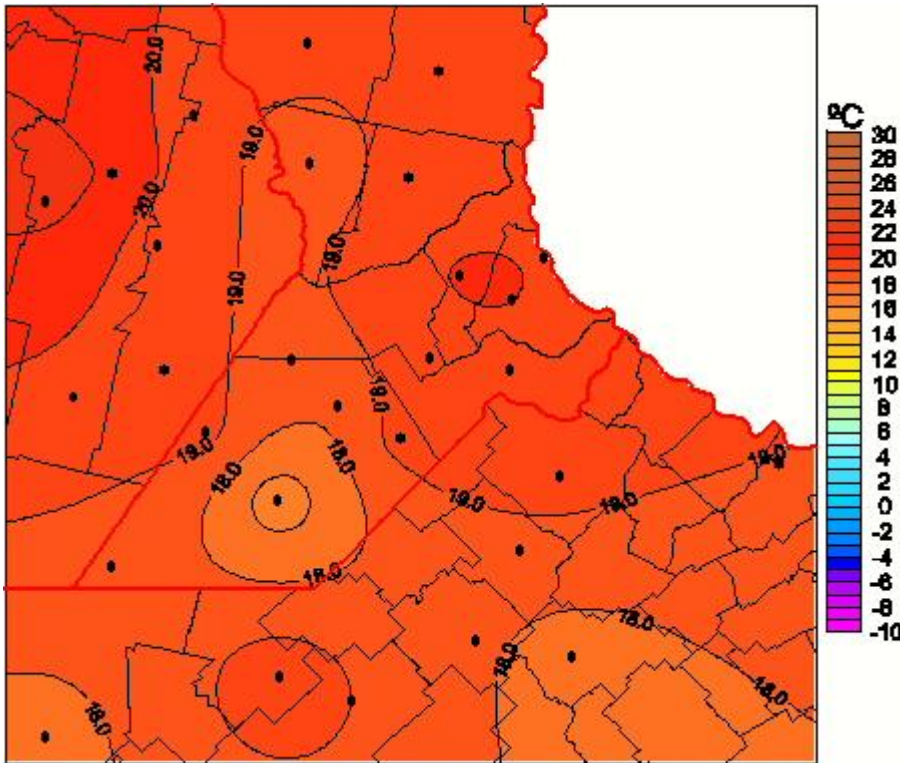

# Temperaturas Mínimas

Mapa de temperaturas mínimas de las las últimas 24 horas.  
(Desde las 8:00AM hasta las 8:00AM). Se actualiza a las 10:00hs.