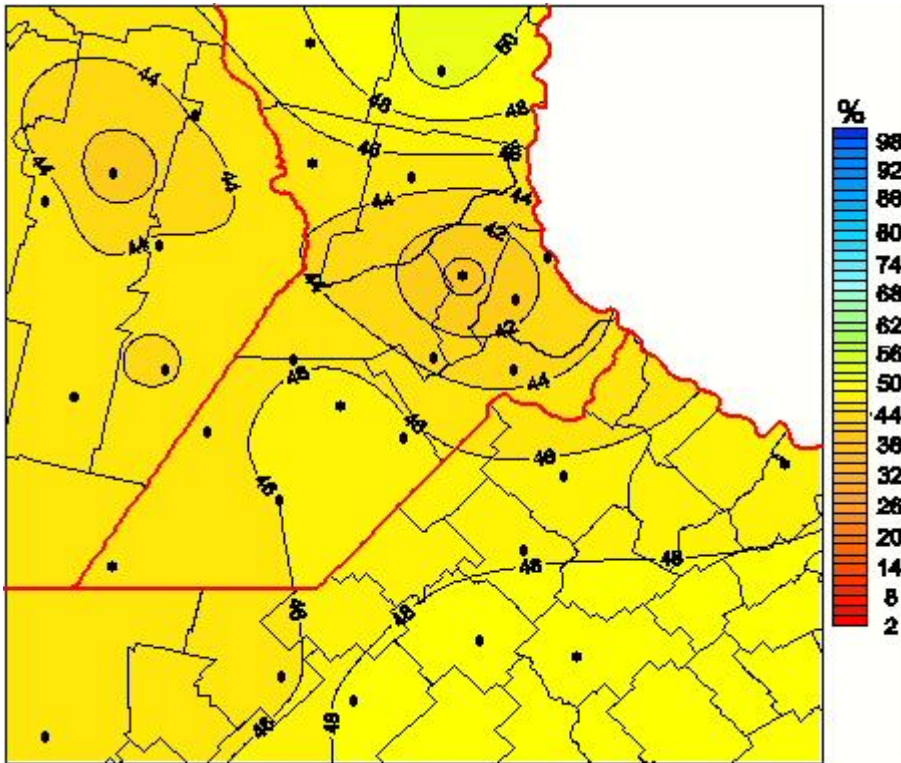

# Humedad Relativa

Mapa de humedad relativa de las las últimas 24 horas.  
(Desde las 8:00AM hasta las 8:00AM). Se actualiza a las 10:00hs.