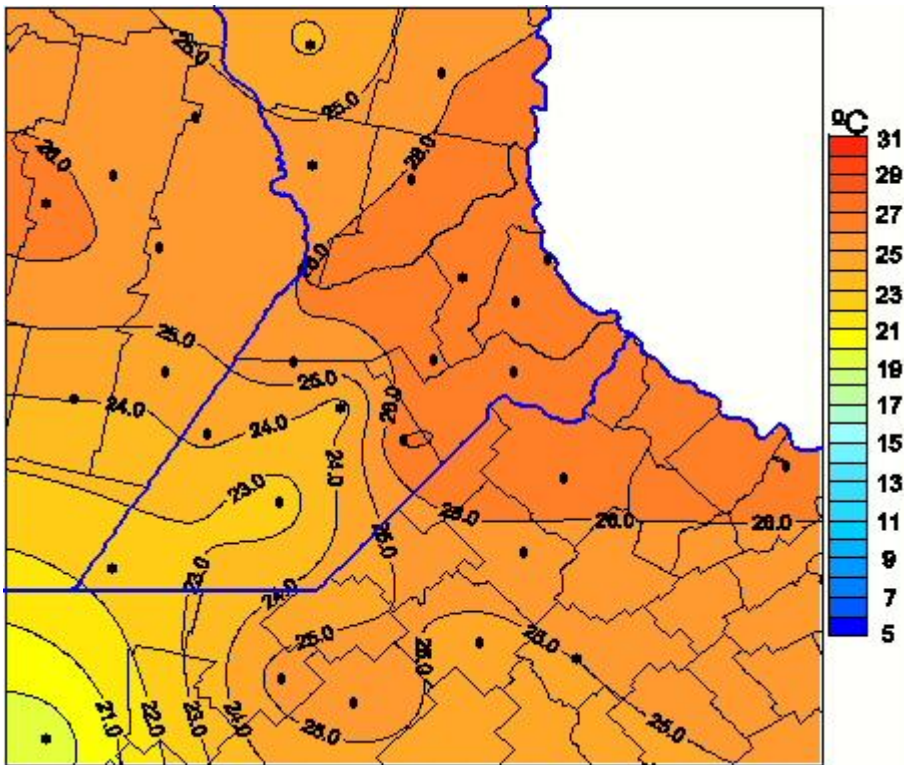

# Temperaturas Medias

Mapa de temperaturas medias de las las últimas 24 horas.  
(Desde las 8:00AM hasta las 8:00AM). Se actualiza a las 10:00hs.