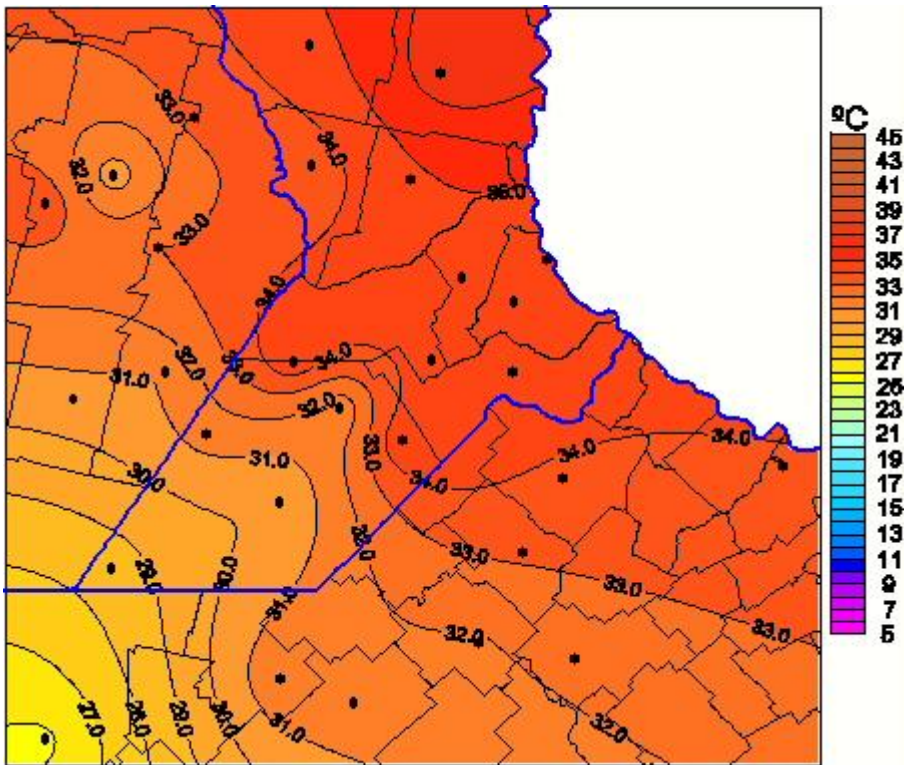

Temperaturas Máximas

Mapa de temperaturas máximas de las últimas 24 horas.
(Desde las 8:00AM hasta las 8:00AM). Se actualiza a las 10:00hs.