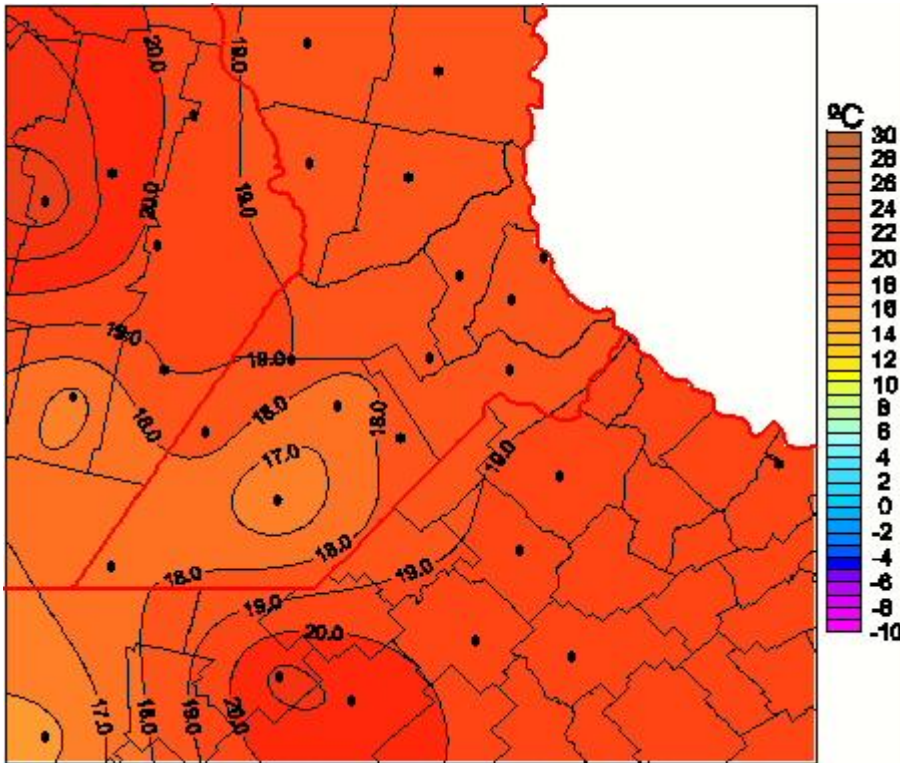

Temperaturas Mínimas

Mapa de temperaturas mínimas de las las últimas 24 horas.
(Desde las 8:00AM hasta las 8:00AM). Se actualiza a las 10:00hs.