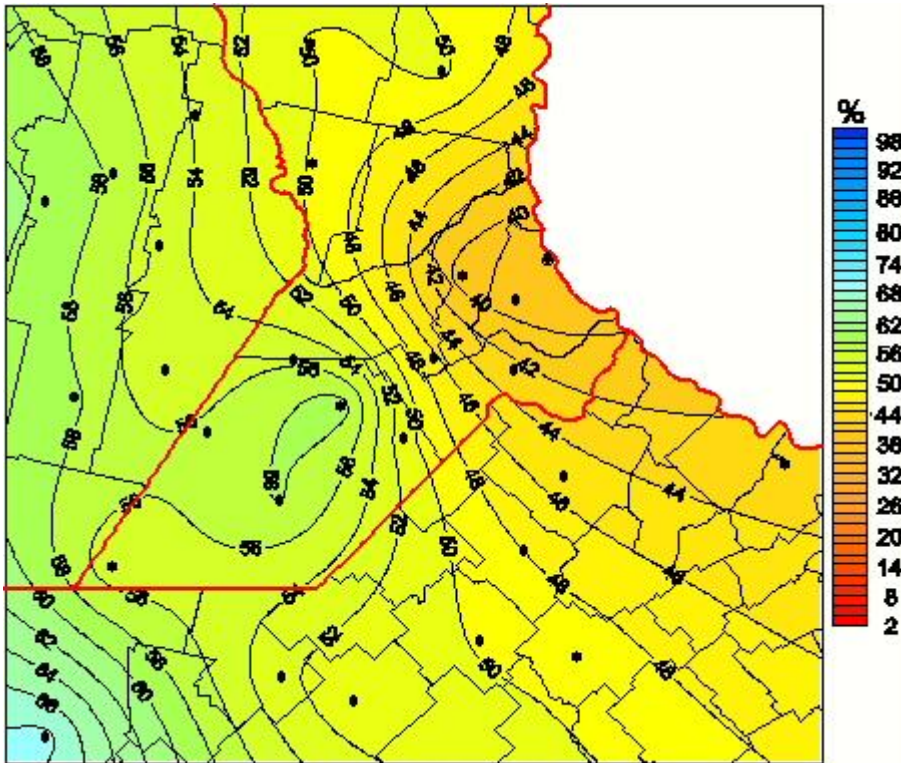

# Humedad Relativa

Mapa de humedad relativa de las últimas 24 horas.  
(Desde las 8:00AM hasta las 8:00AM). Se actualiza a las 10:00hs.