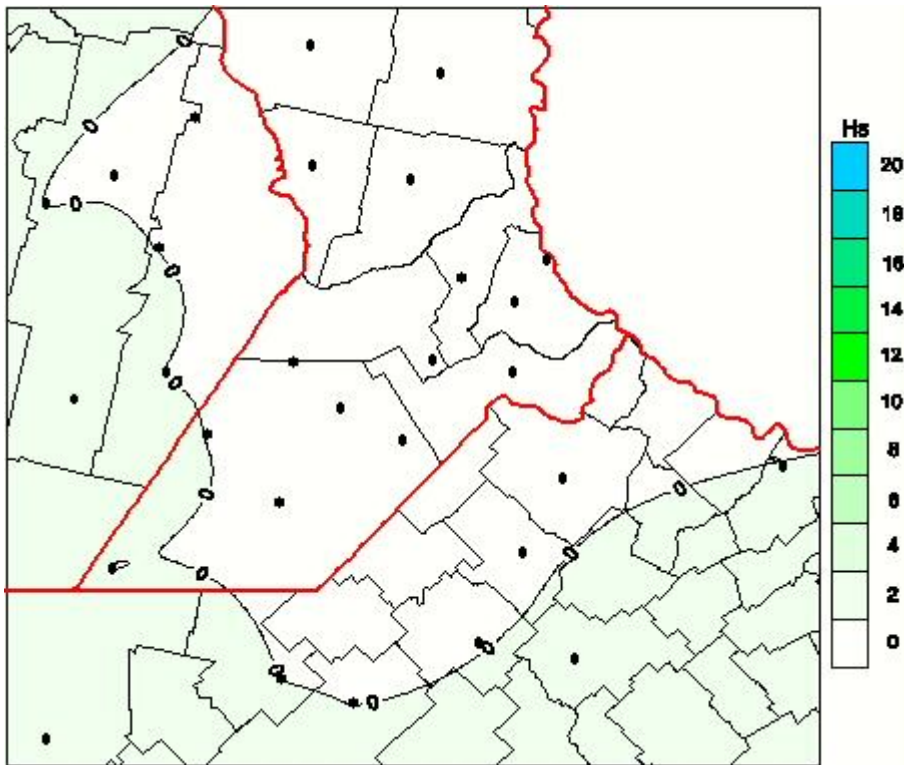

Humedad de Hoja

Mapa de humedad de hoja de las las últimas 24 horas.
(Desde las 8:00AM hasta las 8:00AM). Se actualiza a las 10:00hs.