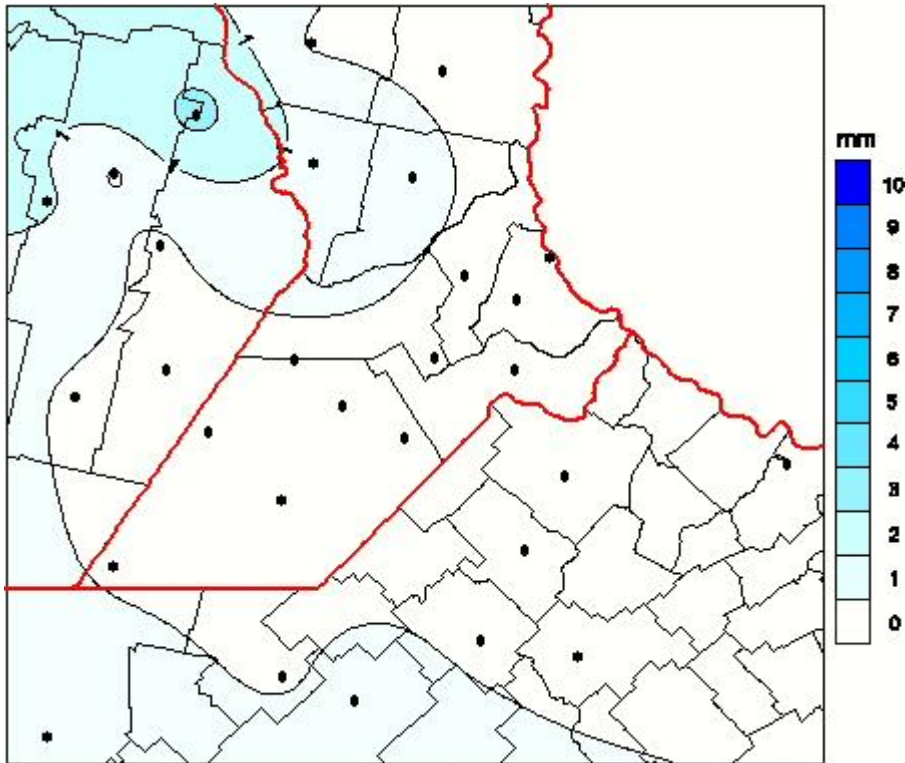

## Lluvias

Mapa de precipitación acumulada en las últimas 24 horas.  
(Desde las 8:00AM hasta las 8:00AM). Se actualiza a las 10:00hs.