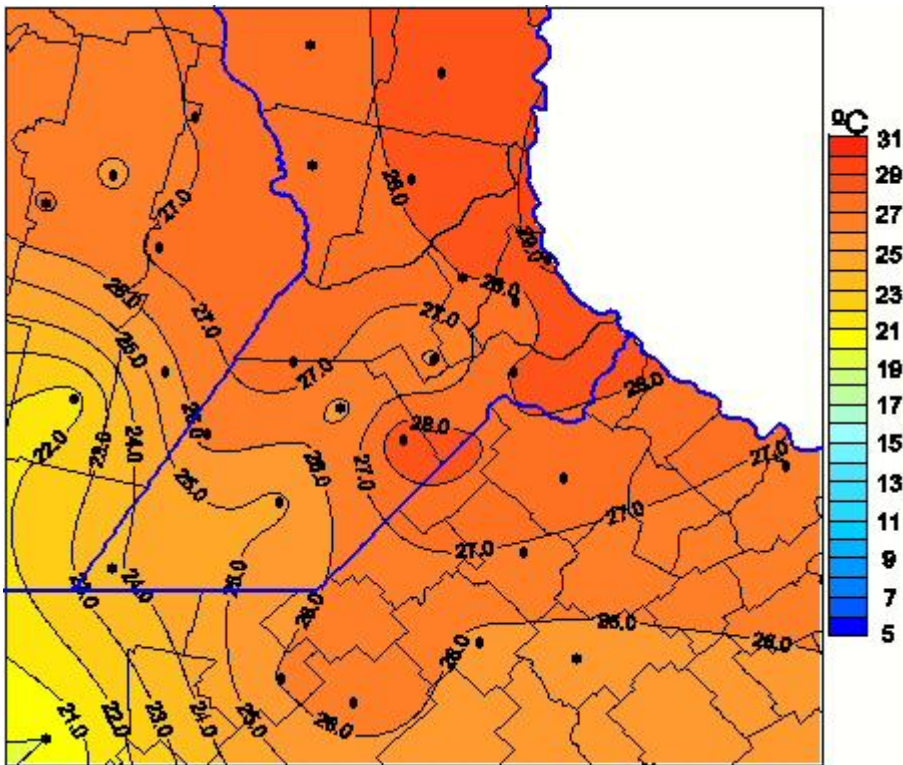

Temperaturas Medias

Mapa de temperaturas medias de las las últimas 24 horas.
(Desde las 8:00AM hasta las 8:00AM). Se actualiza a las 10:00hs.