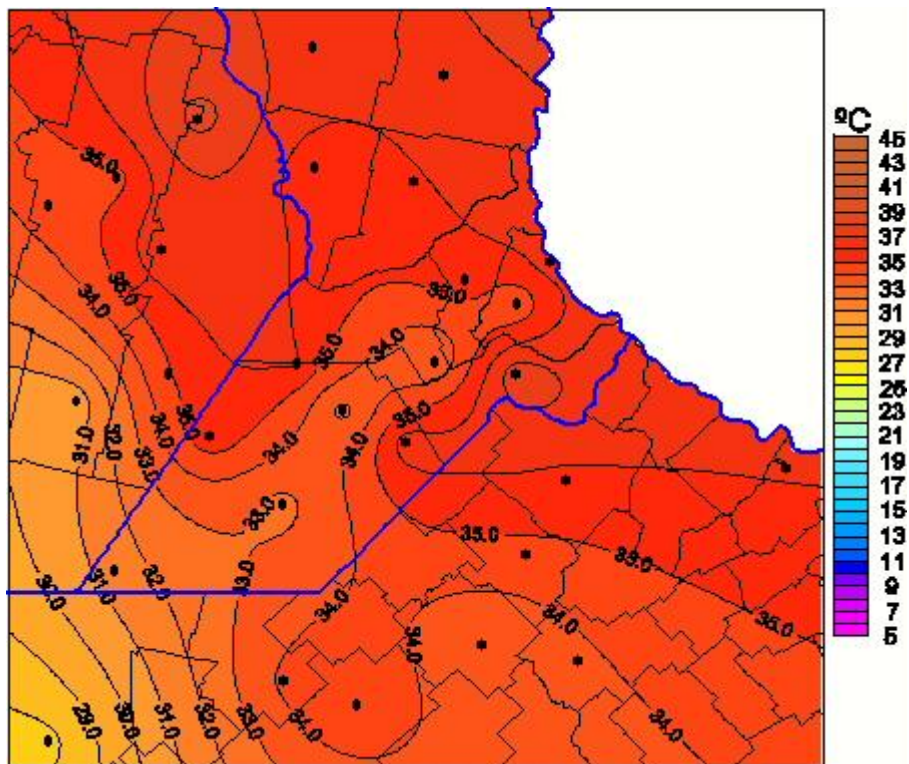

Temperaturas Máximas

Mapa de temperaturas máximas de las últimas 24 horas.
(Desde las 8:00AM hasta las 8:00AM). Se actualiza a las 10:00hs.