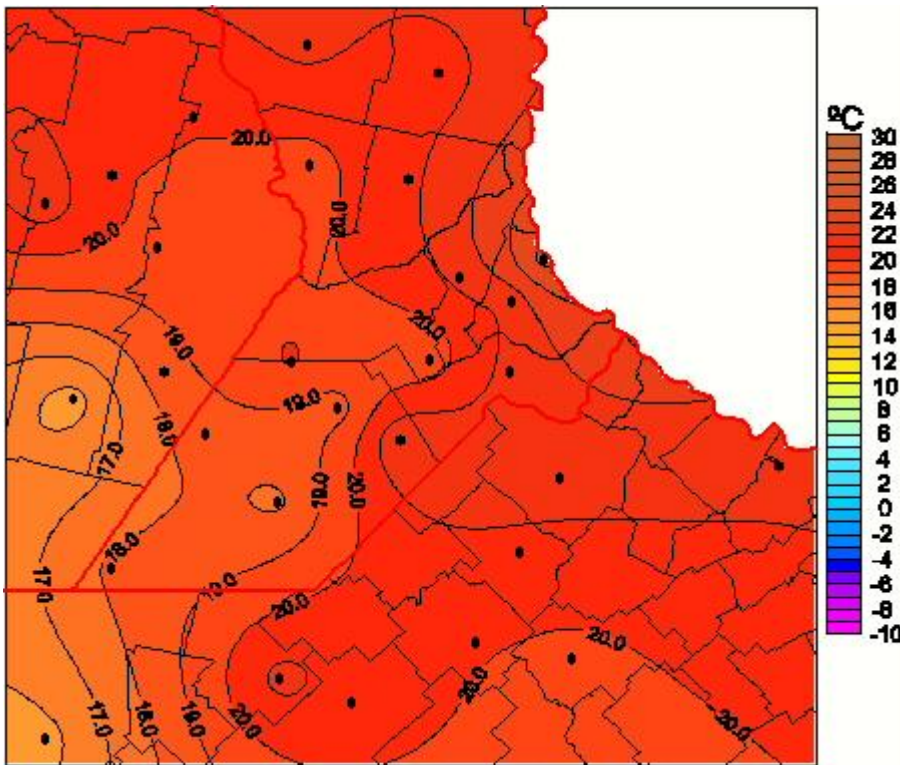

Temperaturas Mínimas

Mapa de temperaturas mínimas de las las últimas 24 horas.
(Desde las 8:00AM hasta las 8:00AM). Se actualiza a las 10:00hs.