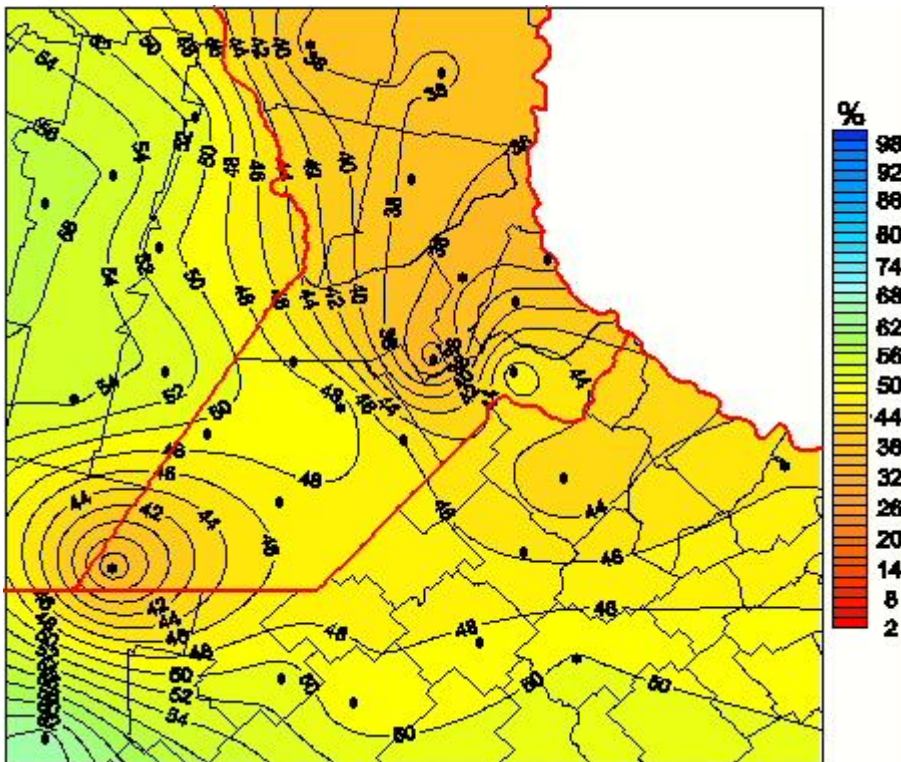

# Humedad Relativa

Mapa de humedad relativa de las las últimas 24 horas.  
(Desde las 8:00AM hasta las 8:00AM). Se actualiza a las 10:00hs.