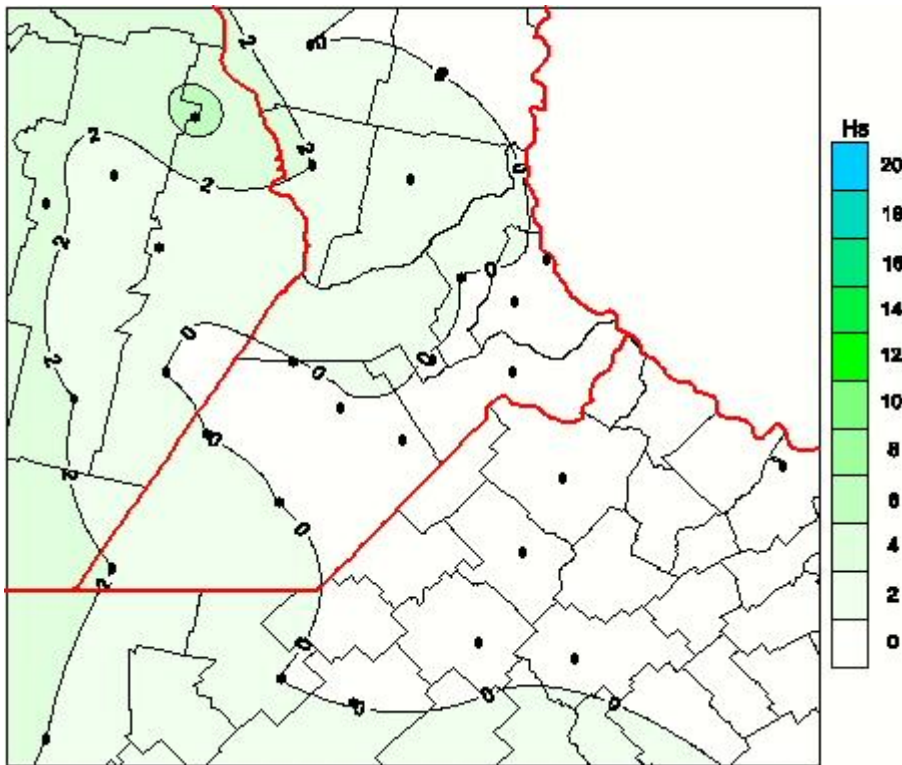

## Humedad de Hoja

Mapa de humedad de hoja de las las últimas 24 horas.  
(Desde las 8:00AM hasta las 8:00AM). Se actualiza a las 10:00hs.

BOLSA  
DE COMERCIO  
DE ROSARIO

 [www.facebook.com/BCROficial](http://www.facebook.com/BCROficial)