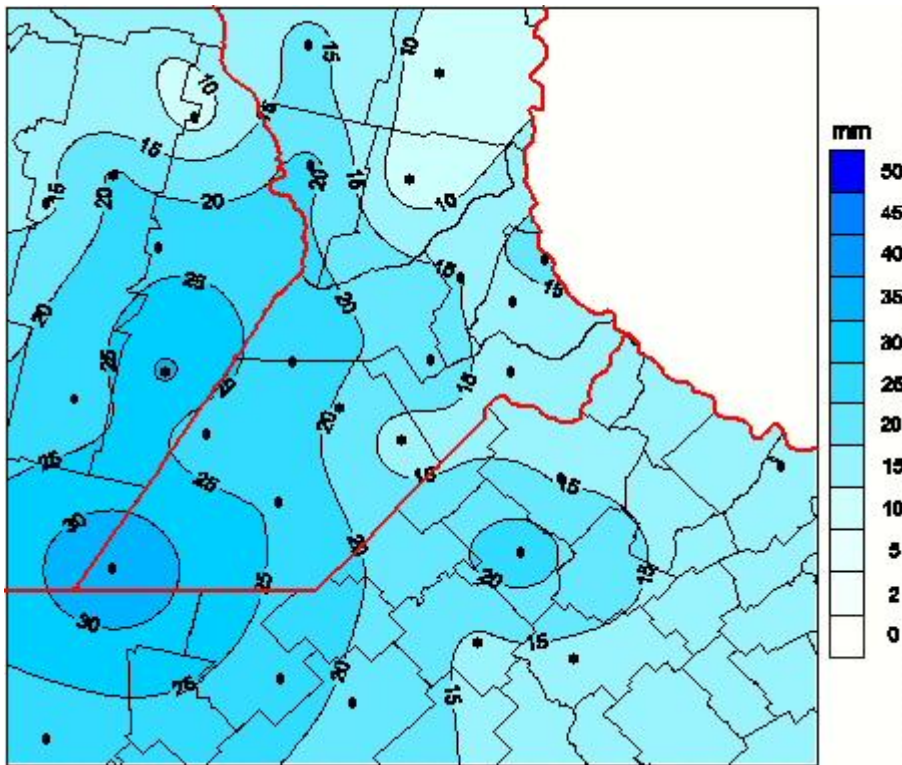

## Lluvias

Mapa de precipitación acumulada en las últimas 72 horas.  
(Desde las 8:00AM hasta las 8:00AM). Se actualiza a las 10:00hs.