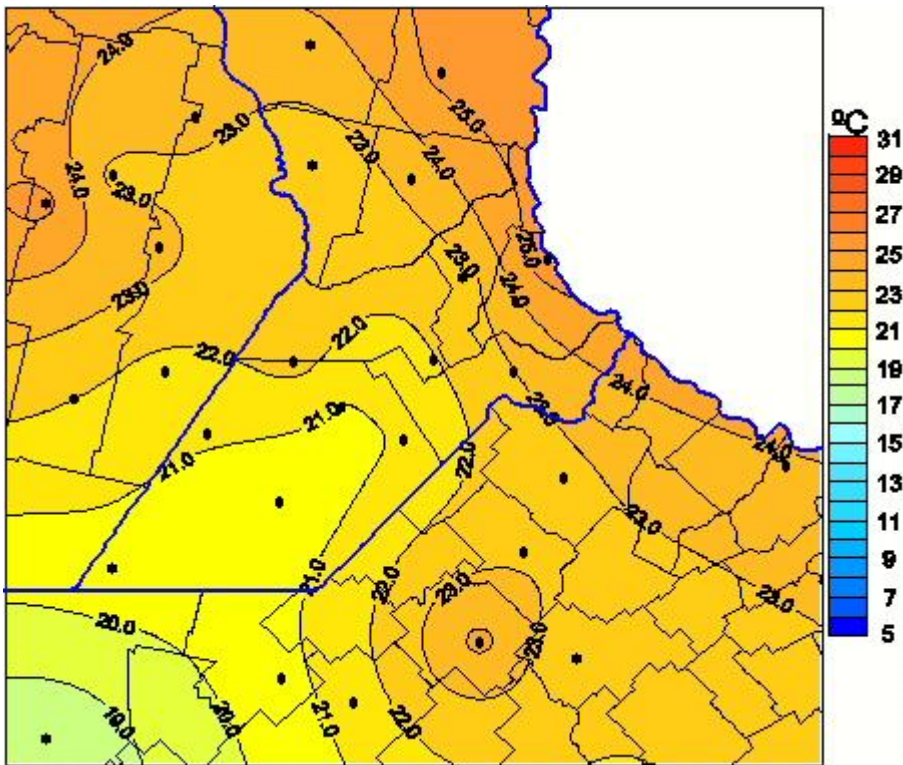

# Temperaturas Medias

Mapa de temperaturas medias de las las últimas 72 horas.  
(Desde las 8:00AM hasta las 8:00AM). Se actualiza a las 10:00hs.

BOLSA  
DE COMERCIO  
DE ROSARIO

 [www.facebook.com/BCROficial](http://www.facebook.com/BCROficial)