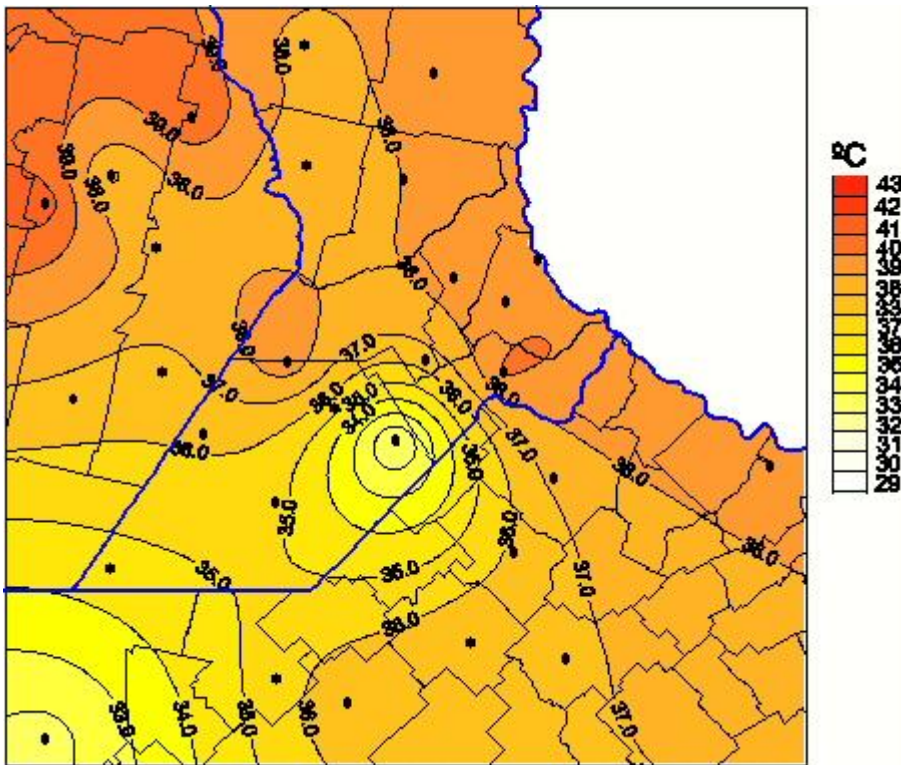

Temperaturas Máximas

Mapa de temperaturas máximas de las últimas 72 horas.
(Desde las 8:00AM hasta las 8:00AM). Se actualiza a las 10:00hs.

BOLSA
DE COMERCIO
DE ROSARIO

- www.facebook.com/BCROficial
- twitter.com/bcrgrensa
- [es.linkedin.com/BCR](https://es.linkedin.com/company/BCR)
- www.instagram.com/BCR
- www.youtube.com/BolsadeRosario