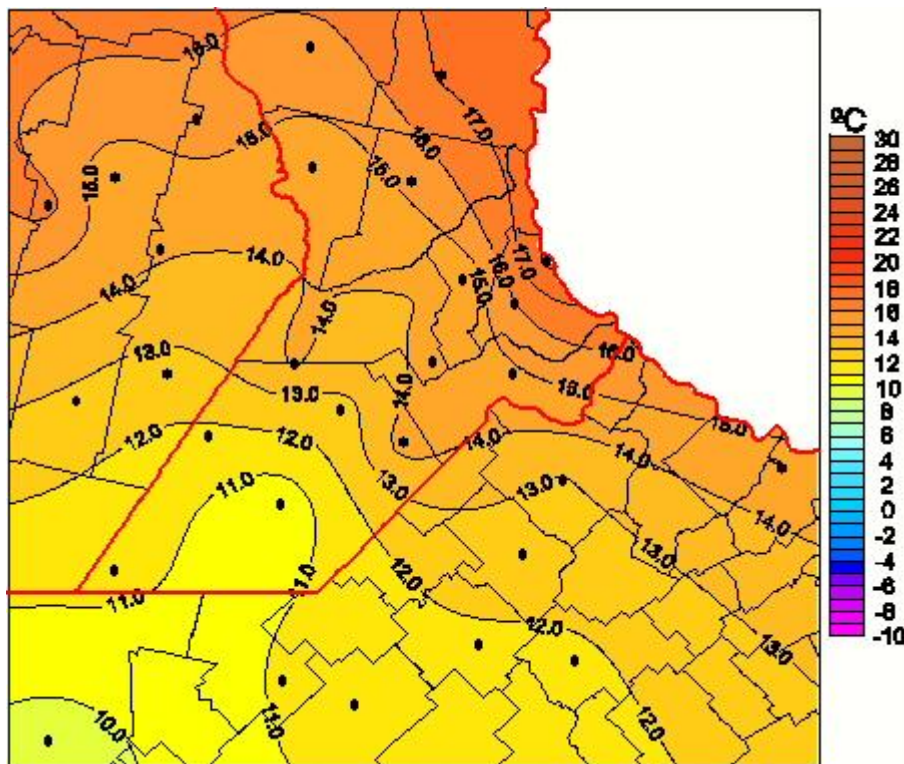

Temperaturas Mínimas

Mapa de temperaturas mínimas de las las últimas 72 horas.
(Desde las 8:00AM hasta las 8:00AM). Se actualiza a las 10:00hs.

BOLSA
DE COMERCIO
DE ROSARIO

 www.facebook.com/BCROficial

 twitter.com/bcrgrensa