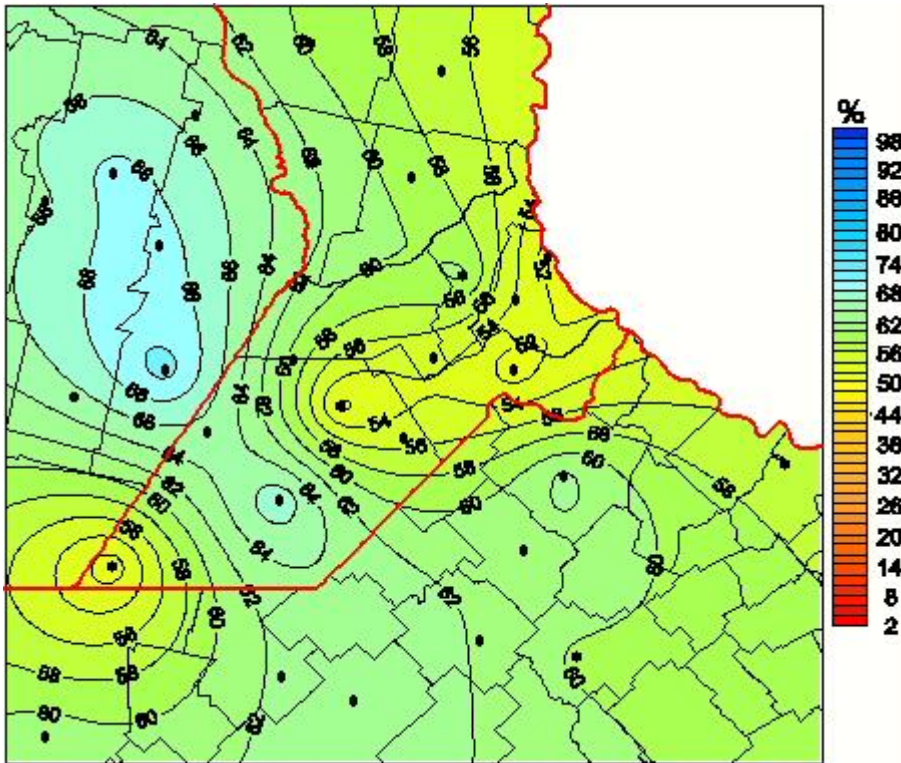

Humedad Relativa

Mapa de humedad relativa de las las últimas 72 horas.
(Desde las 8:00AM hasta las 8:00AM). Se actualiza a las 10:00hs.