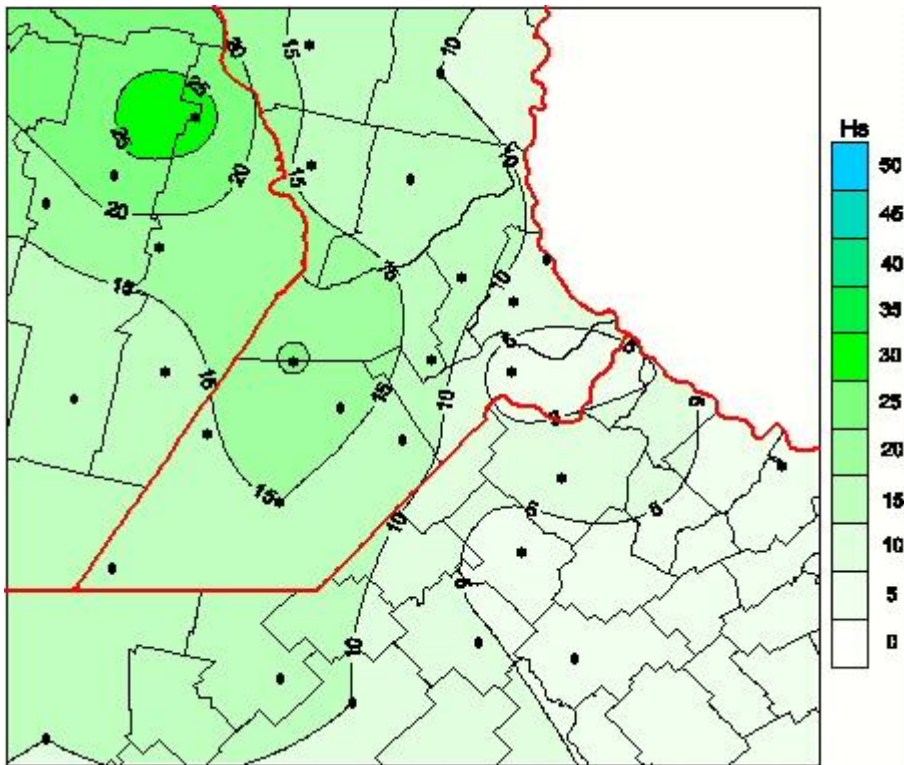

Humedad de Hoja

Mapa de humedad de hoja de las las últimas 72 horas.
(Desde las 8:00AM hasta las 8:00AM). Se actualiza a las 10:00hs.