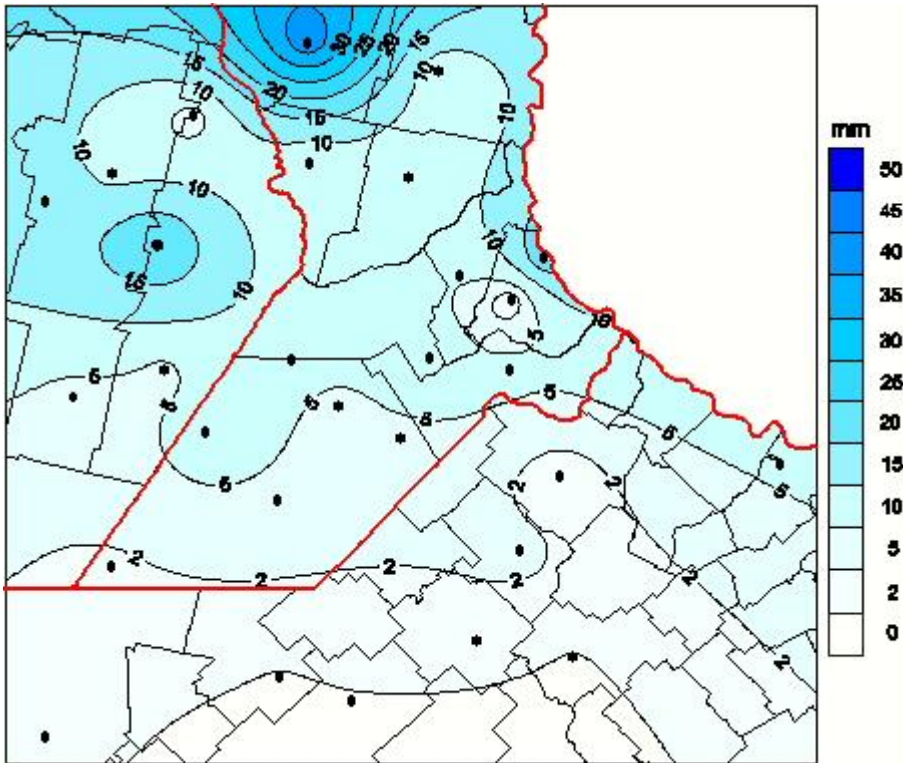

Lluvias

Mapa de precipitación acumulada en las últimas 24 horas.
(Desde las 8:00AM hasta las 8:00AM). Se actualiza a las 10:00hs.