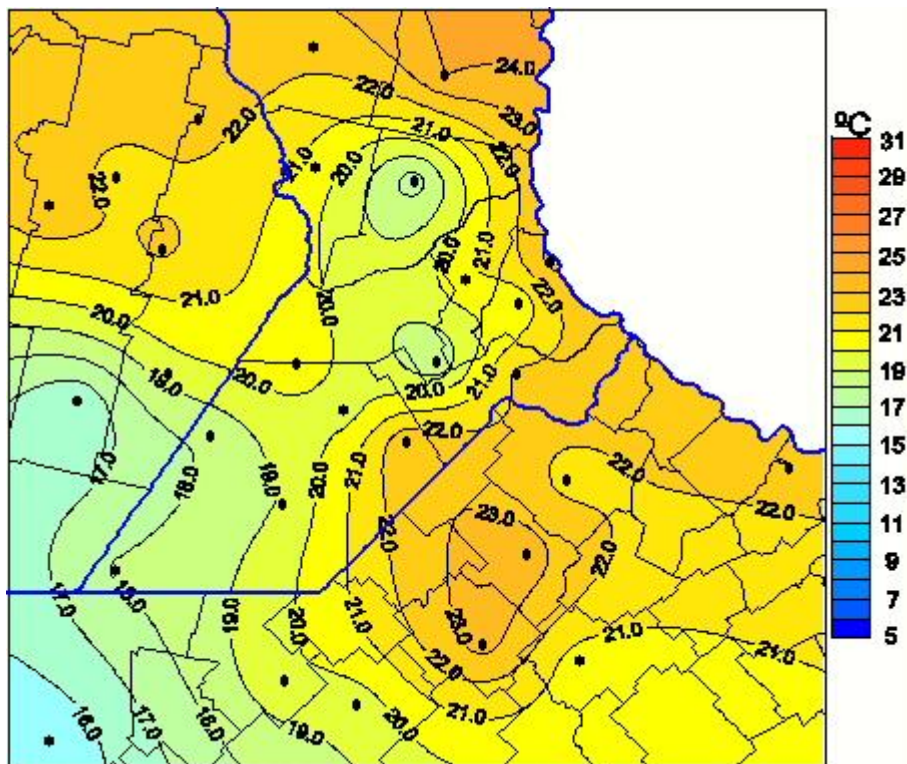

## Temperaturas Medias

Mapa de temperaturas medias de las las últimas 24 horas.  
(Desde las 8:00AM hasta las 8:00AM). Se actualiza a las 10:00hs.