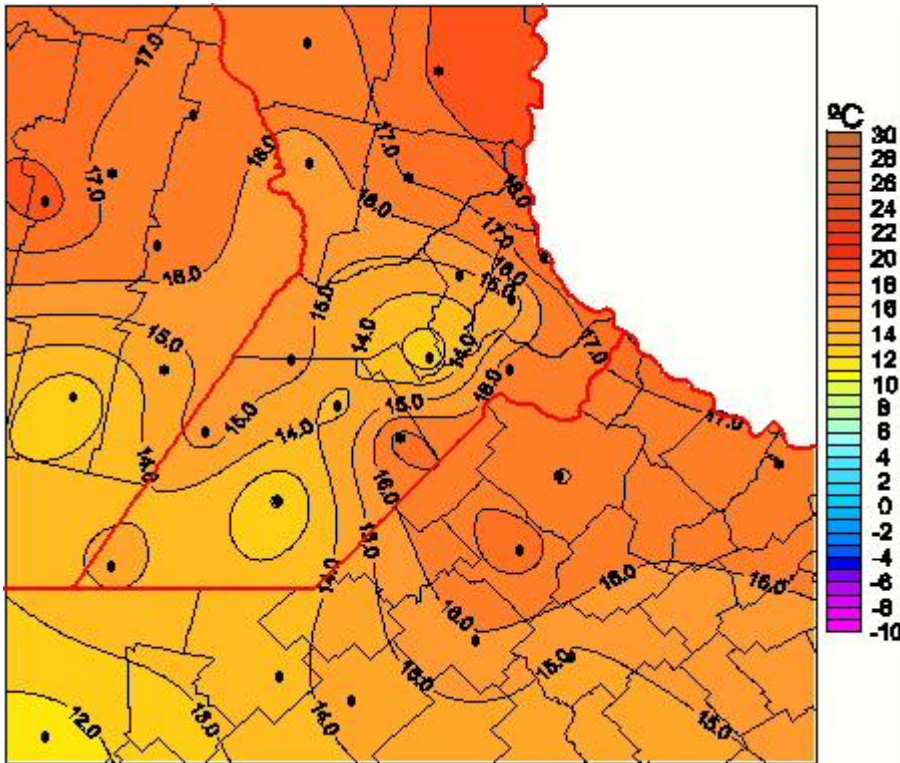

## Temperaturas Mínimas

Mapa de temperaturas mínimas de las las últimas 24 horas.  
(Desde las 8:00AM hasta las 8:00AM). Se actualiza a las 10:00hs.