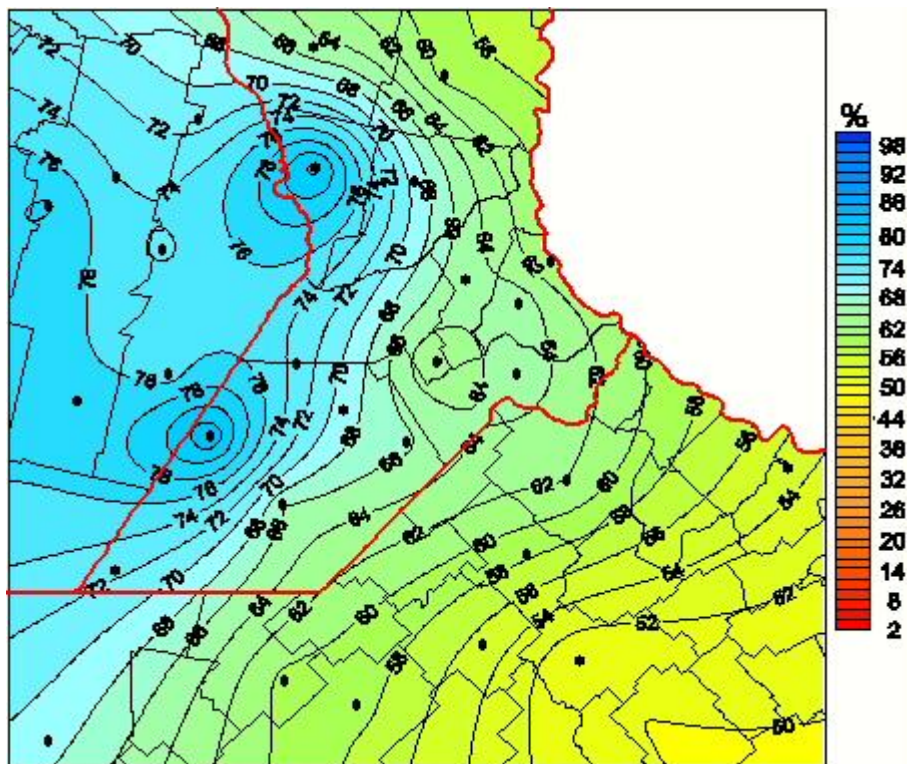

# Humedad Relativa

Mapa de humedad relativa de las últimas 24 horas.  
(Desde las 8:00AM hasta las 8:00AM). Se actualiza a las 10:00hs.