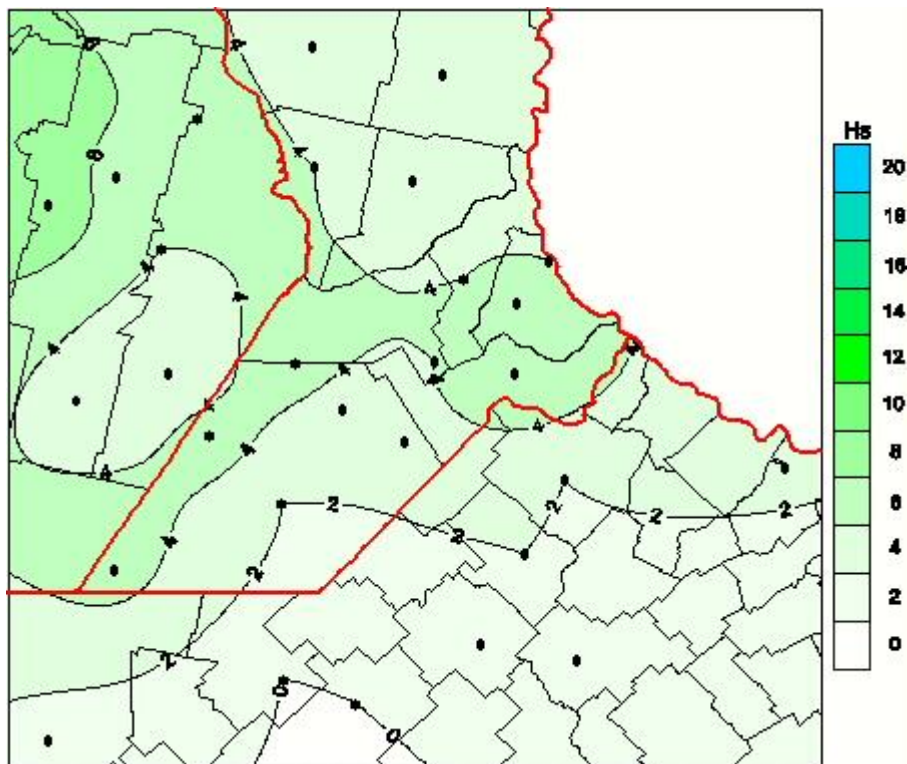

Humedad de Hoja

Mapa de humedad de hoja de las últimas 24 horas.
(Desde las 8:00AM hasta las 8:00AM). Se actualiza a las 10:00hs.