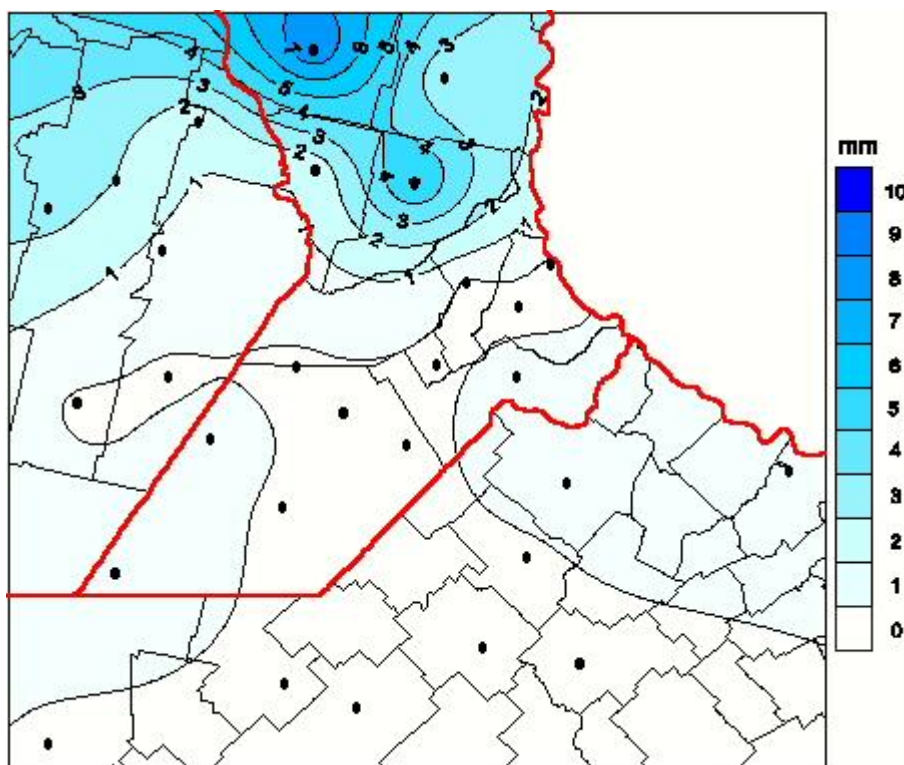

Lluvias

Mapa de precipitación acumulada en las últimas 24 horas.
(Desde las 8:00AM hasta las 8:00AM). Se actualiza a las 10:00hs.