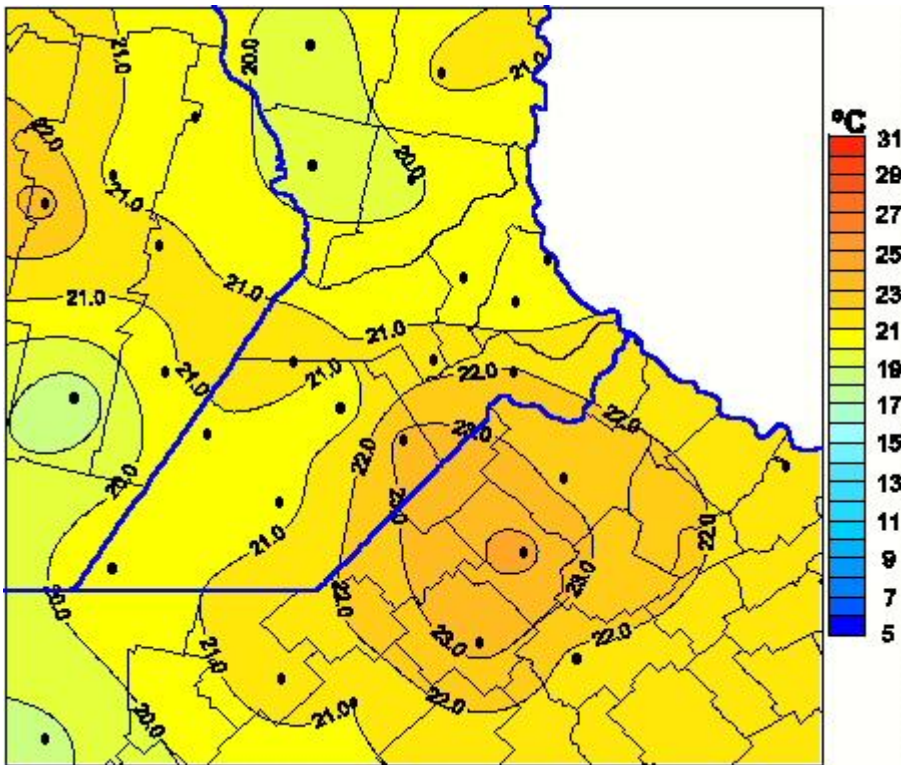

Temperaturas Medias

Mapa de temperaturas medias de las las últimas 24 horas.
(Desde las 8:00AM hasta las 8:00AM). Se actualiza a las 10:00hs.

BOLSA
DE COMERCIO
DE ROSARIO

- www.facebook.com/BCROficial
- twitter.com/bcrgrensa
- [es.linkedin.com/BCR](https://es.linkedin.com/company/BCR)
- www.instagram.com/BCR
- www.youtube.com/BolsadeRosario