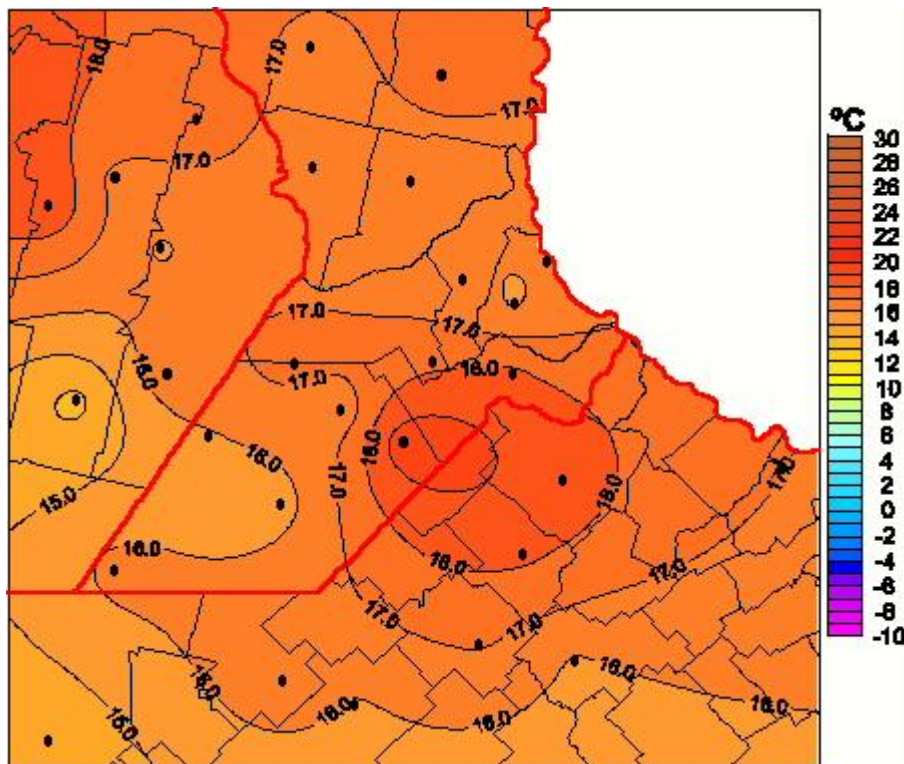

Temperaturas Mínimas

Mapa de temperaturas mínimas de las las últimas 24 horas.
(Desde las 8:00AM hasta las 8:00AM). Se actualiza a las 10:00hs.