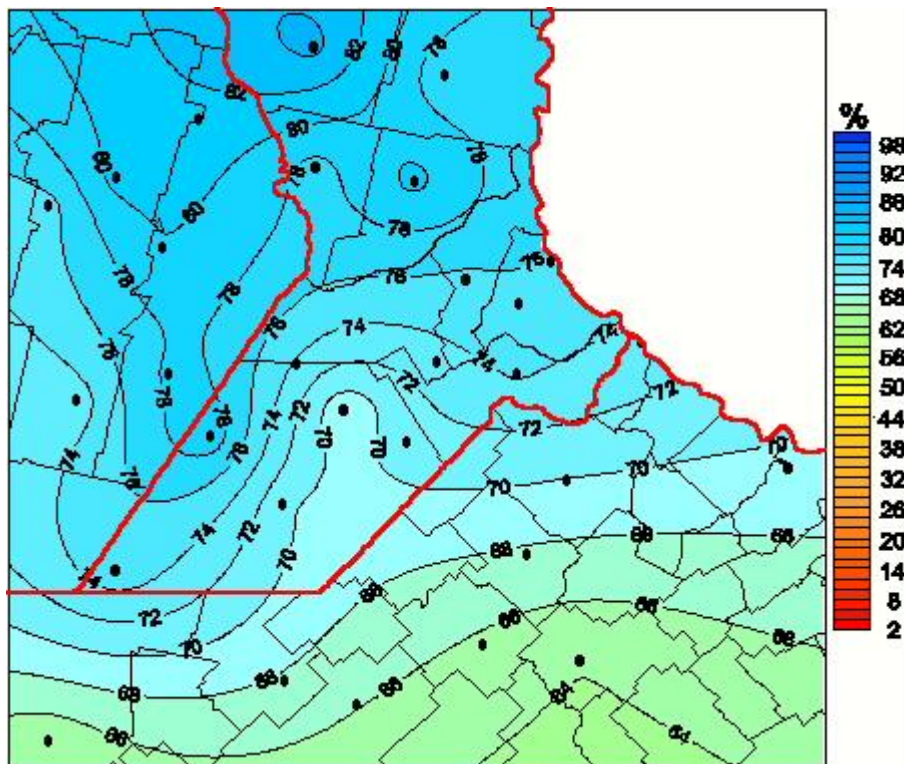

Humedad Relativa

Mapa de humedad relativa de las las últimas 24 horas.
(Desde las 8:00AM hasta las 8:00AM). Se actualiza a las 10:00hs.