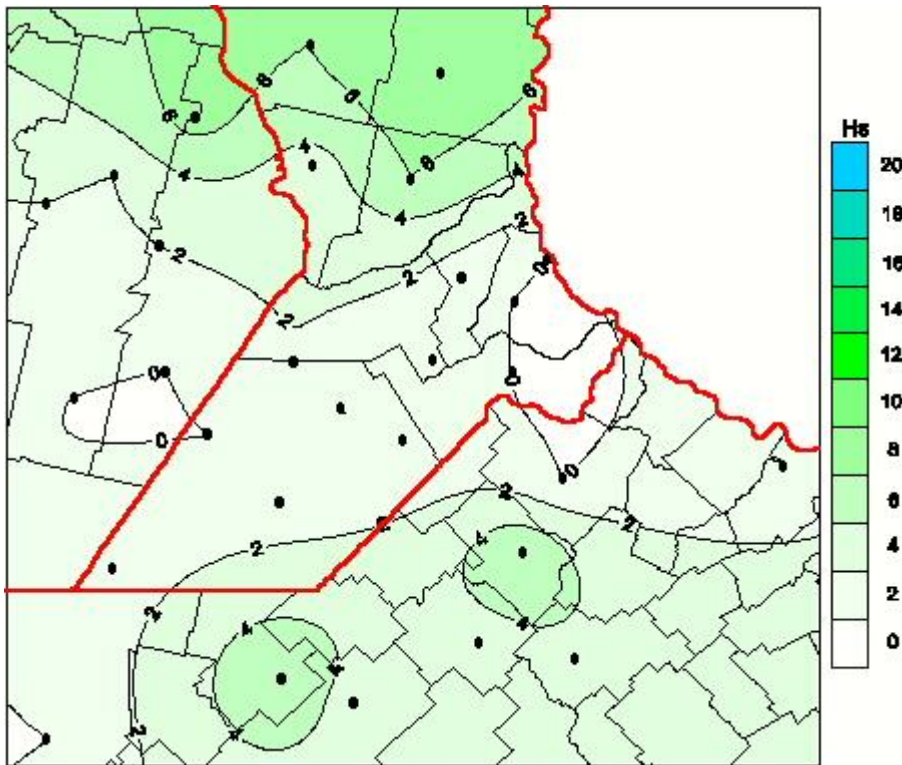

Humedad de Hoja

Mapa de humedad de hoja de las últimas 24 horas.
(Desde las 8:00AM hasta las 8:00AM). Se actualiza a las 10:00hs.