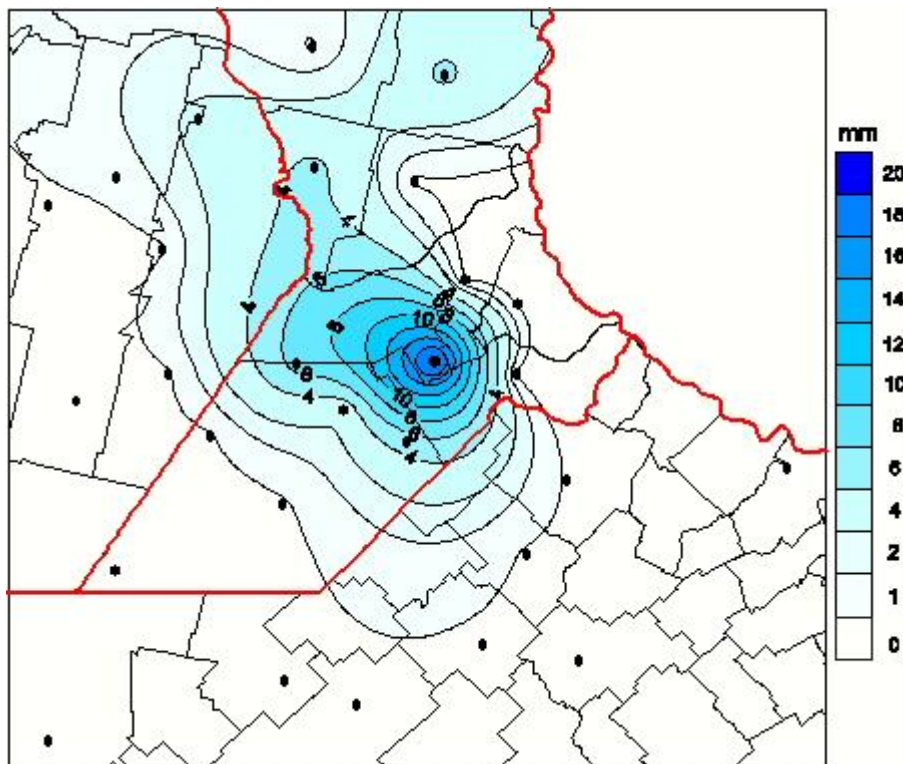

Lluvias

Mapa de precipitación acumulada en las últimas 48 horas.
(Desde las 8:00AM hasta las 8:00AM). Se actualiza a las 10:00hs.

BOLSA
DE COMERCIO
DE ROSARIO

 www.facebook.com/BCROficial

 twitter.com/bcrgrensa