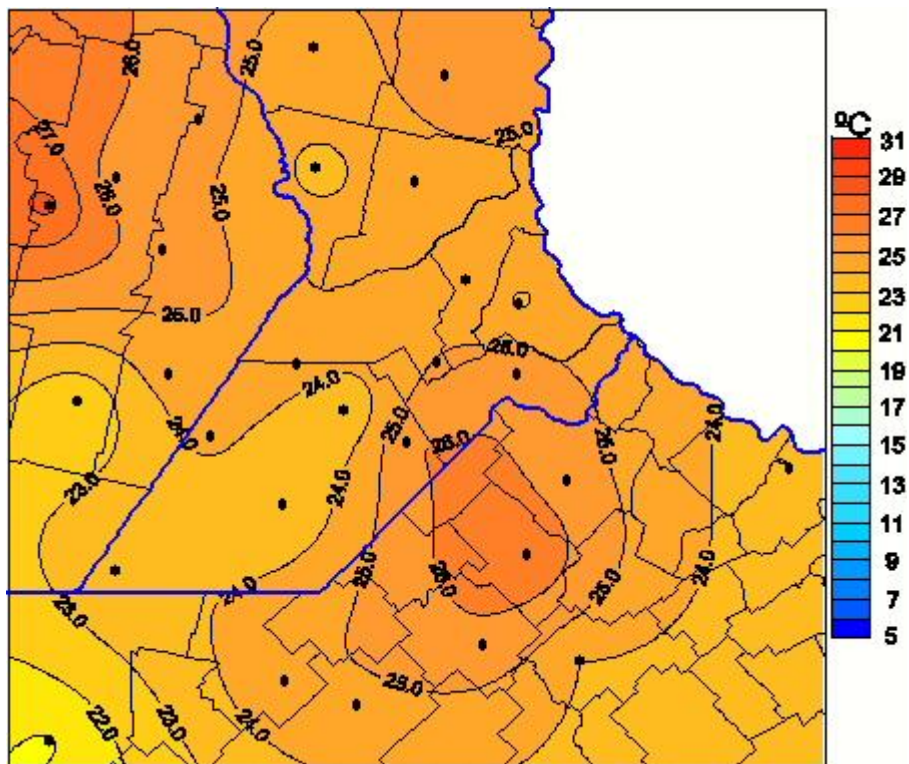

Temperaturas Medias

Mapa de temperaturas medias de las las últimas 48 horas.
(Desde las 8:00AM hasta las 8:00AM). Se actualiza a las 10:00hs.