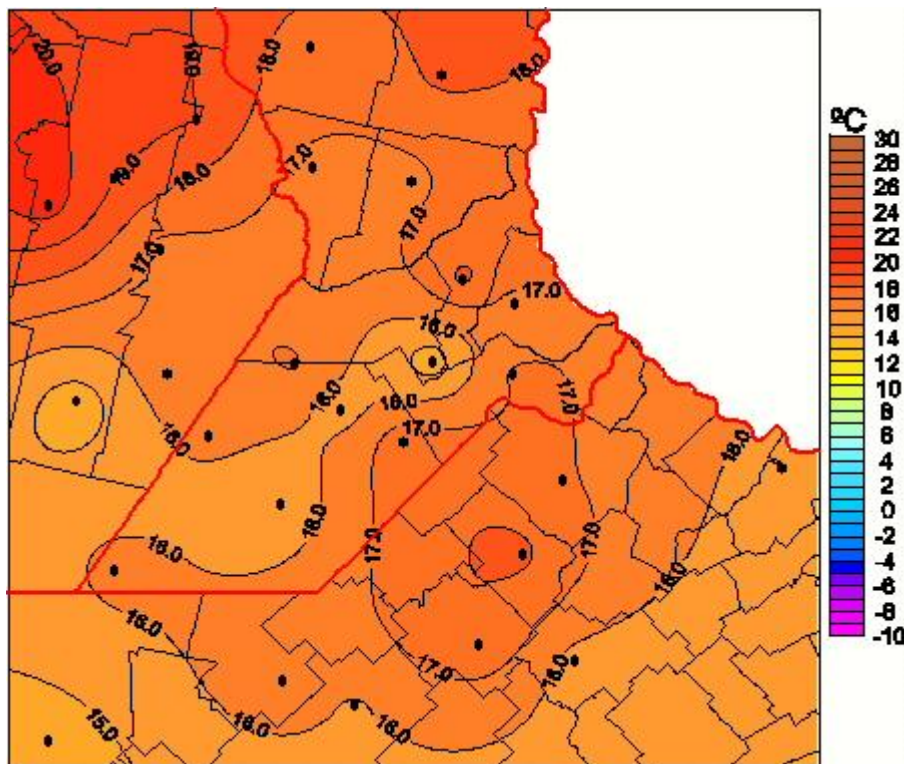

Temperaturas Mínimas

Mapa de temperaturas mínimas de las las últimas 48 horas.
(Desde las 8:00AM hasta las 8:00AM). Se actualiza a las 10:00hs.