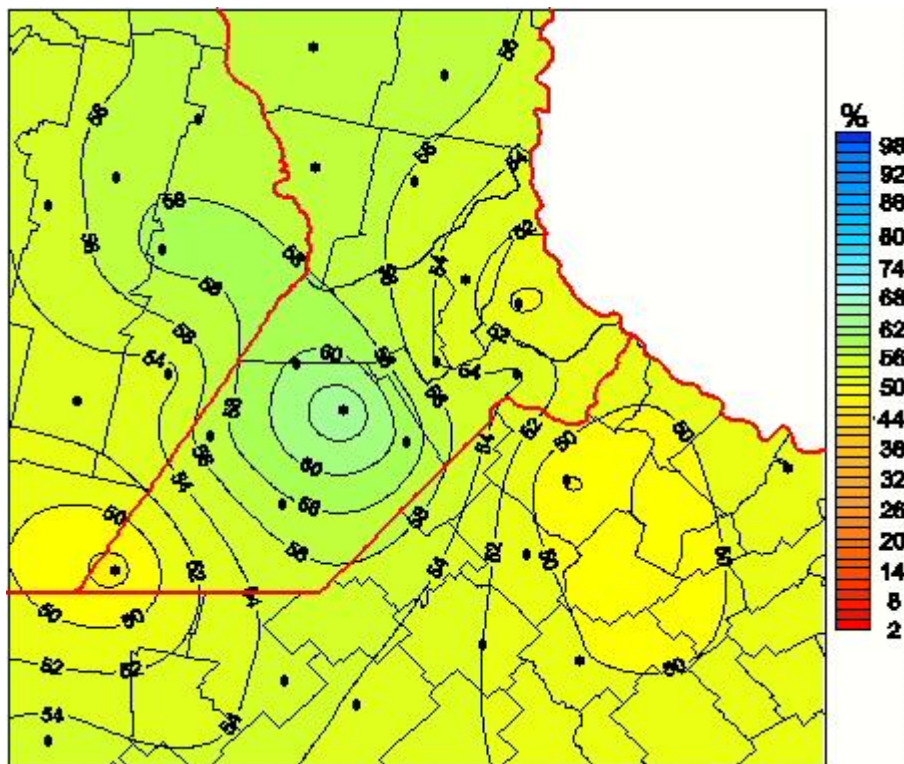

Humedad Relativa

Mapa de humedad relativa de las las últimas 48 horas.
(Desde las 8:00AM hasta las 8:00AM). Se actualiza a las 10:00hs.