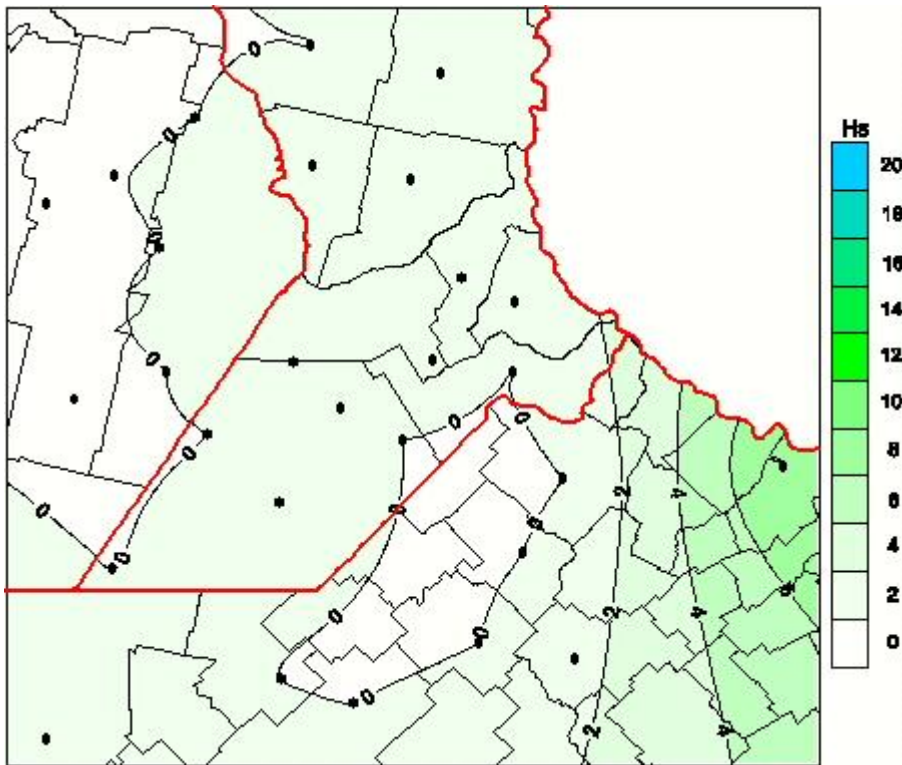

Humedad de Hoja

Mapa de humedad de hoja de las las últimas 48 horas.
(Desde las 8:00AM hasta las 8:00AM). Se actualiza a las 10:00hs.

BOLSA
DE COMERCIO
DE ROSARIO

 www.facebook.com/BCROficial

 twitter.com/bcrgrensa