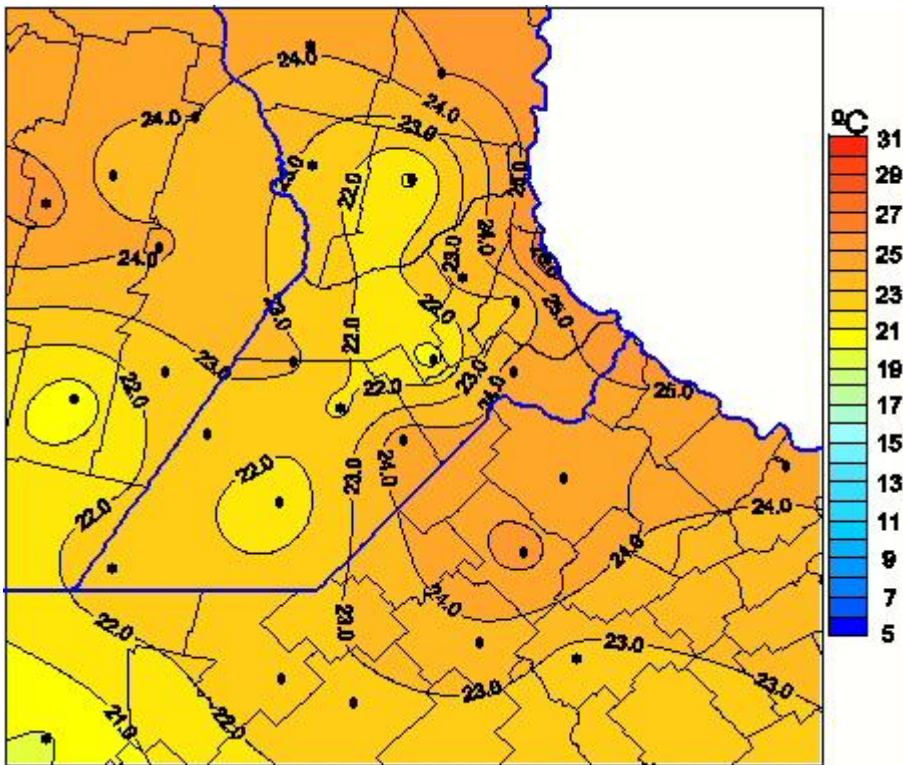

Temperaturas Medias

Mapa de temperaturas medias de las las últimas 72 horas.
(Desde las 8:00AM hasta las 8:00AM). Se actualiza a las 10:00hs.