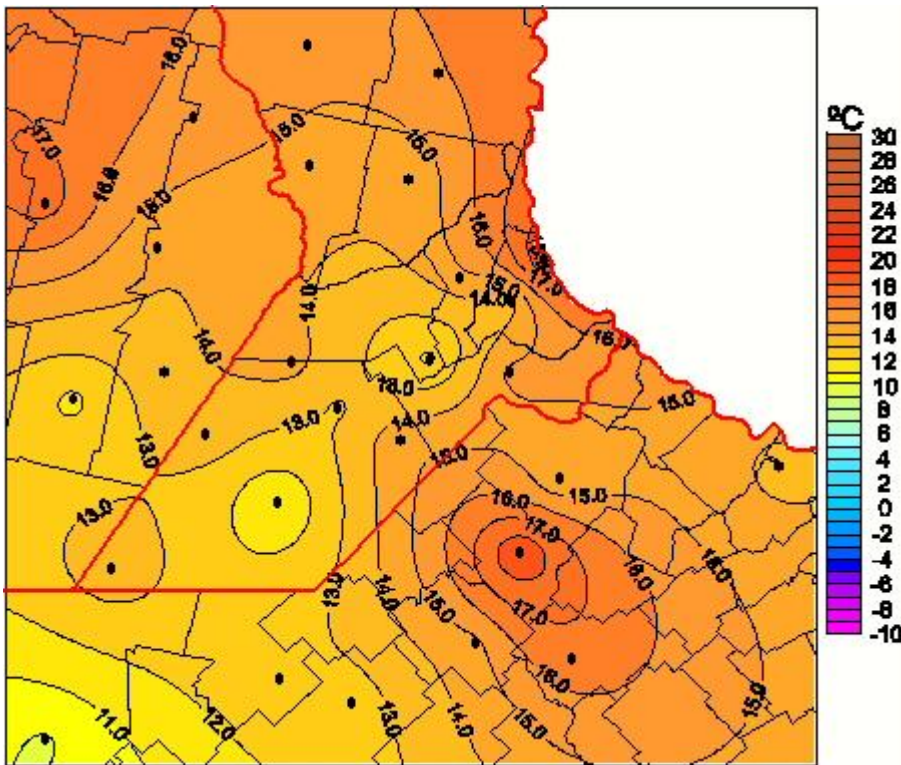

Temperaturas Mínimas

Mapa de temperaturas mínimas de las las últimas 72 horas.
(Desde las 8:00AM hasta las 8:00AM). Se actualiza a las 10:00hs.