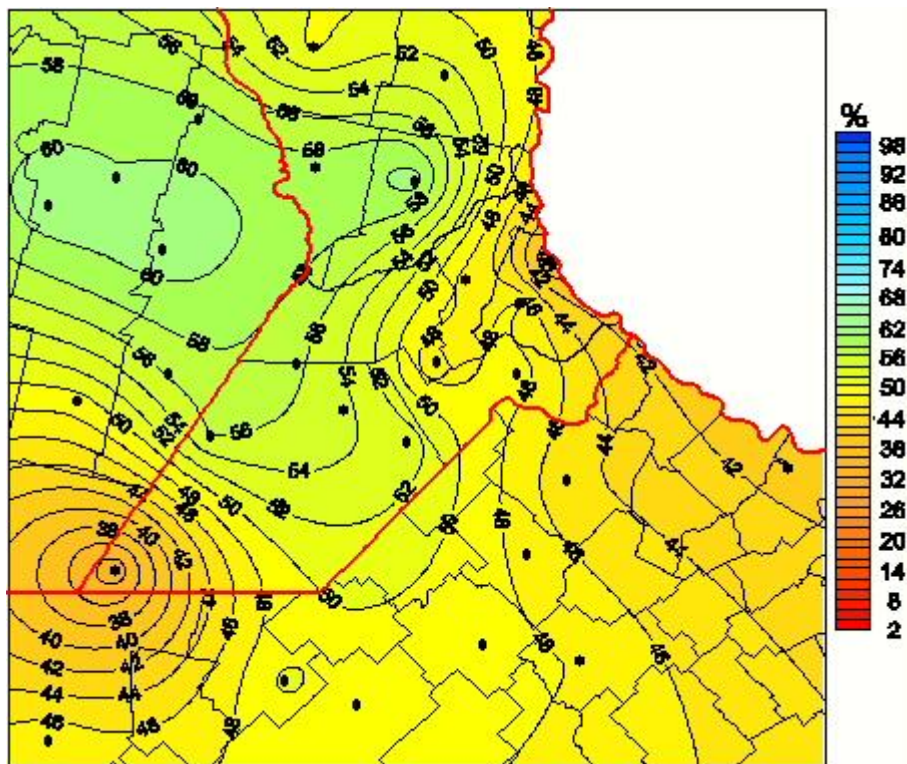

Humedad Relativa

Mapa de humedad relativa de las las últimas 72 horas.
(Desde las 8:00AM hasta las 8:00AM). Se actualiza a las 10:00hs.